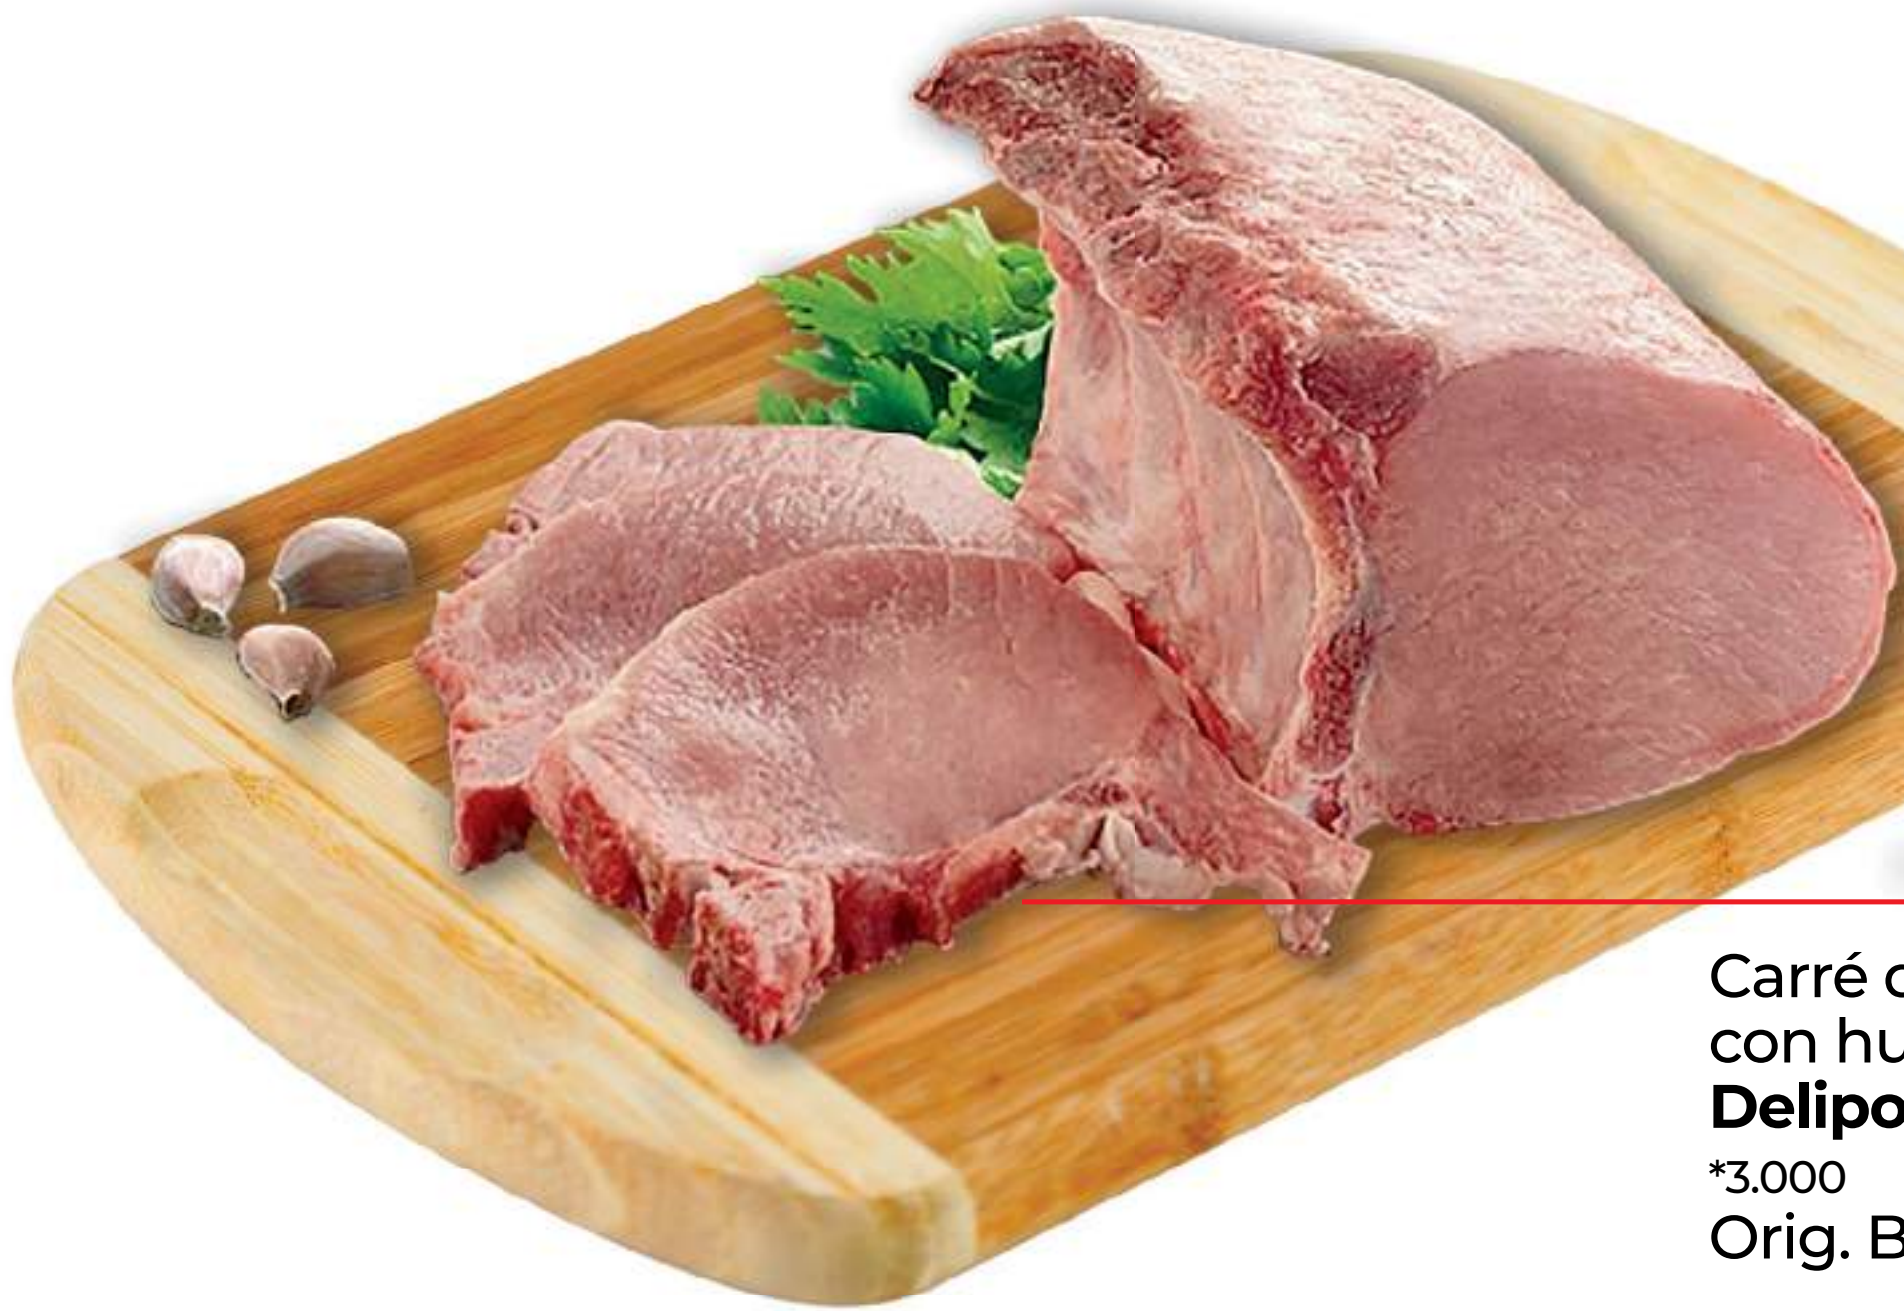

IN **SUPER** ABLES

CARNES

DEL **JUEVES 30/01** AL **MIÉRCOLES 05/02**