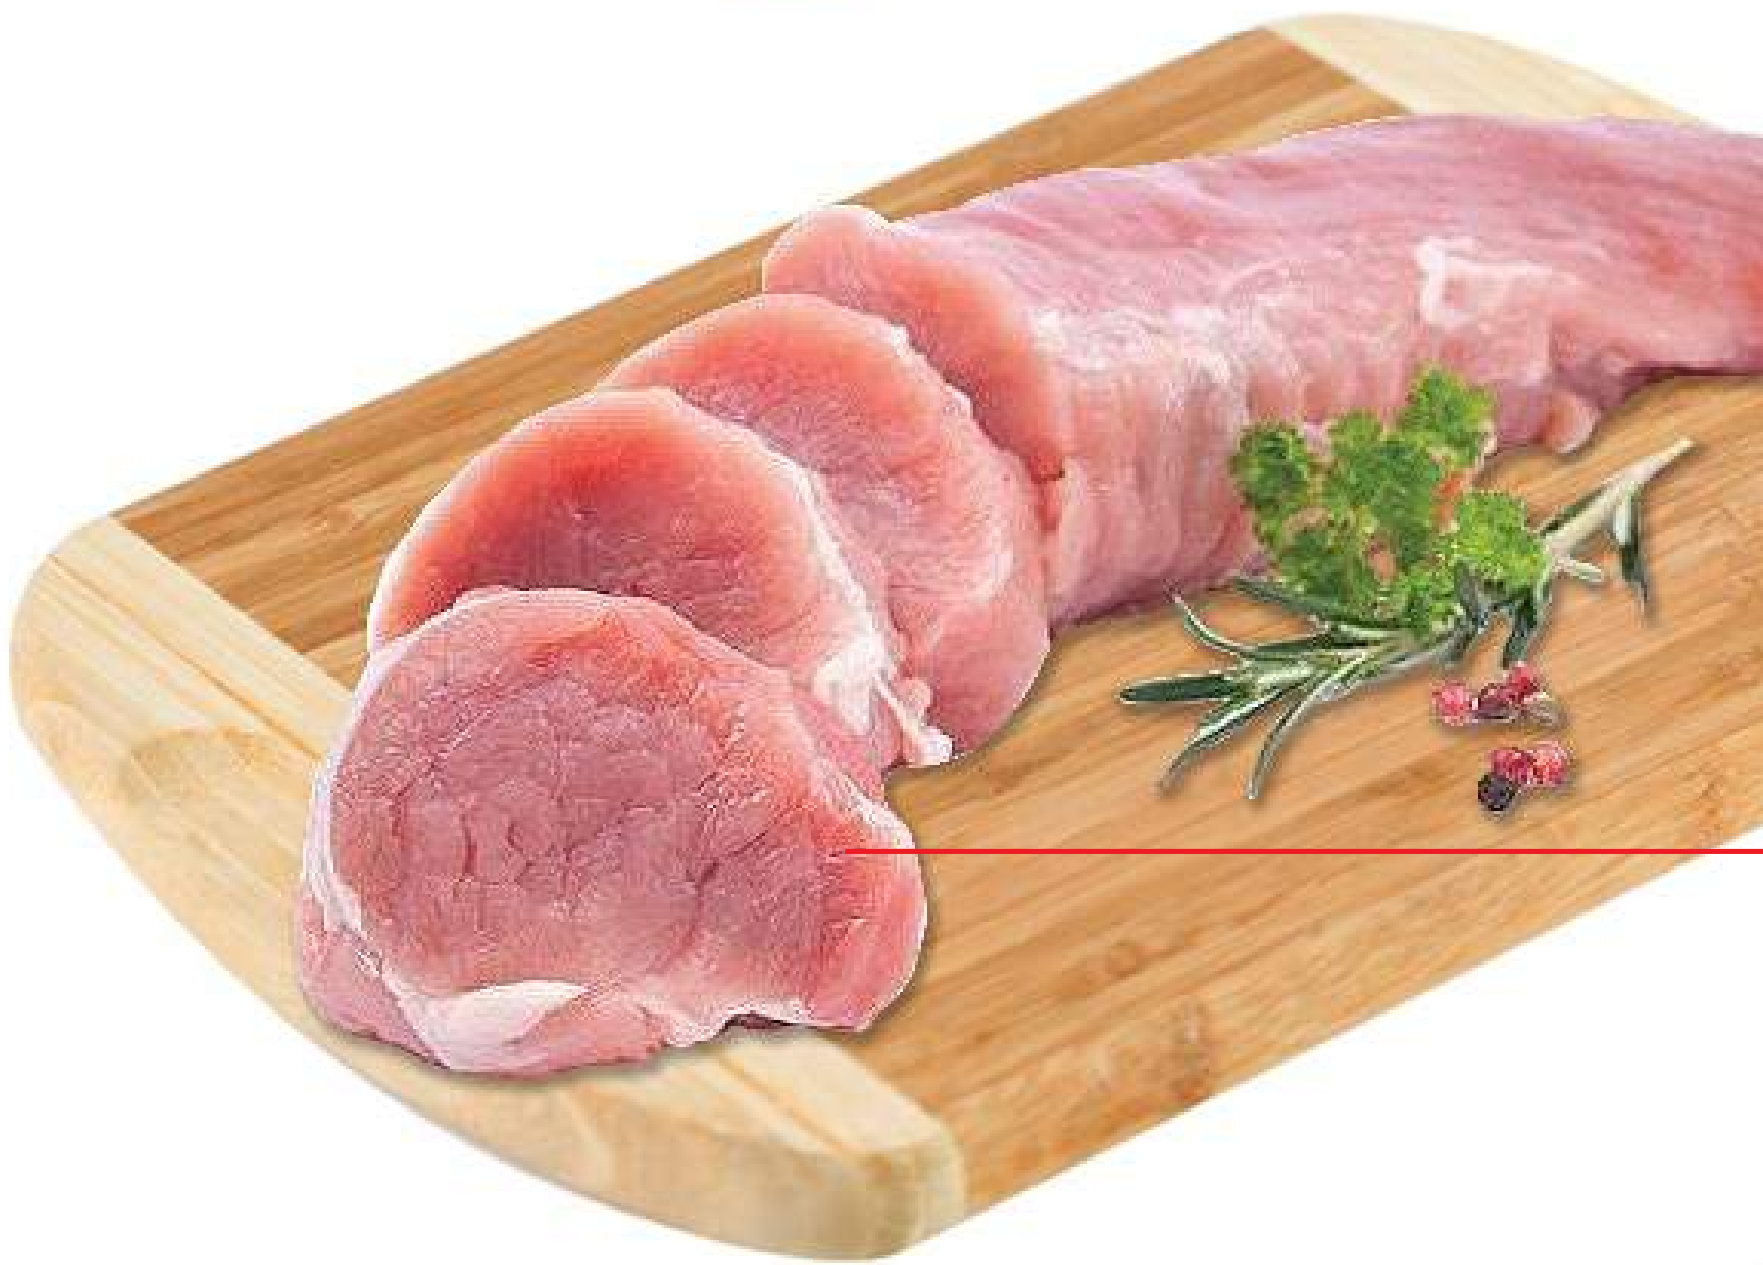

Carré de cerdo
con hueso "La Anónima /
Delipork" x Kg.

*3.000

Orig. Brasil/Argentina

40%

DE DESCUENTO

CON EL DESCUENTO PAGÁS EL KG.

\$4.990⁰⁰

Precio Normal **\$8.316⁶⁶**