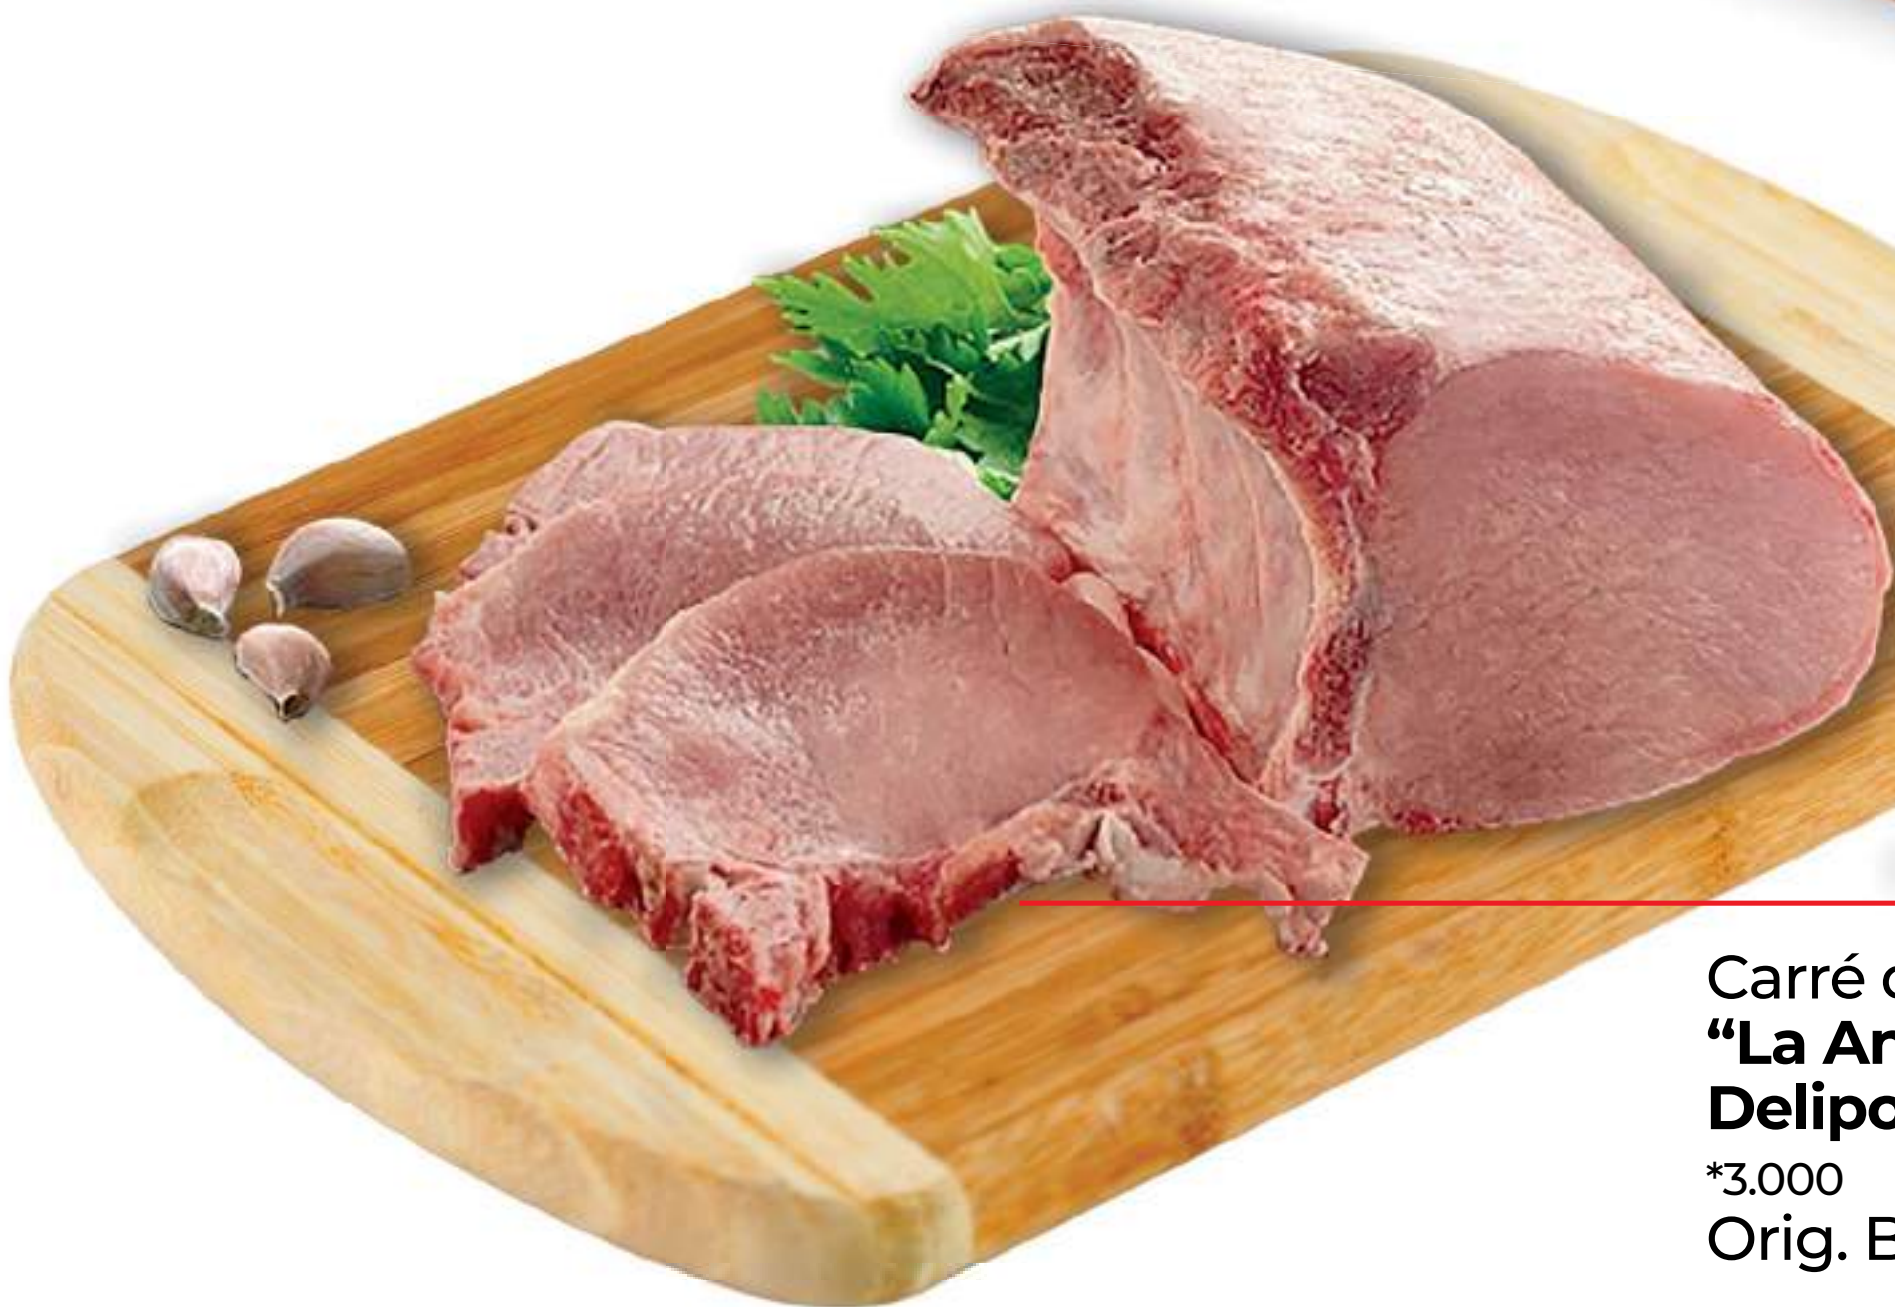

INSUPERABLES

CARNES

DEL JUEVES 23/01 AL MIÉRCOLES 29/01

Bondiola de cerdo
"La Anónima / Cabaña
Argentina / Delipork /
Tutto Porkys" x Kg.
*3.000
Orig. Brasil/Argentina

35%

DE DESCUENTO

CON EL DESCUENTO PAGÁS EL KG.

\$6.168⁵⁰

Precio Normal **\$9.490⁰⁰**

30%

DE DESCUENTO

CON EL DESCUENTO PAGÁS EL KG.

\$4.753⁰⁰

Precio Normal **\$6.790⁰⁰**

Carré de cerdo con hueso
"La Anónima /
Delipork" x Kg.