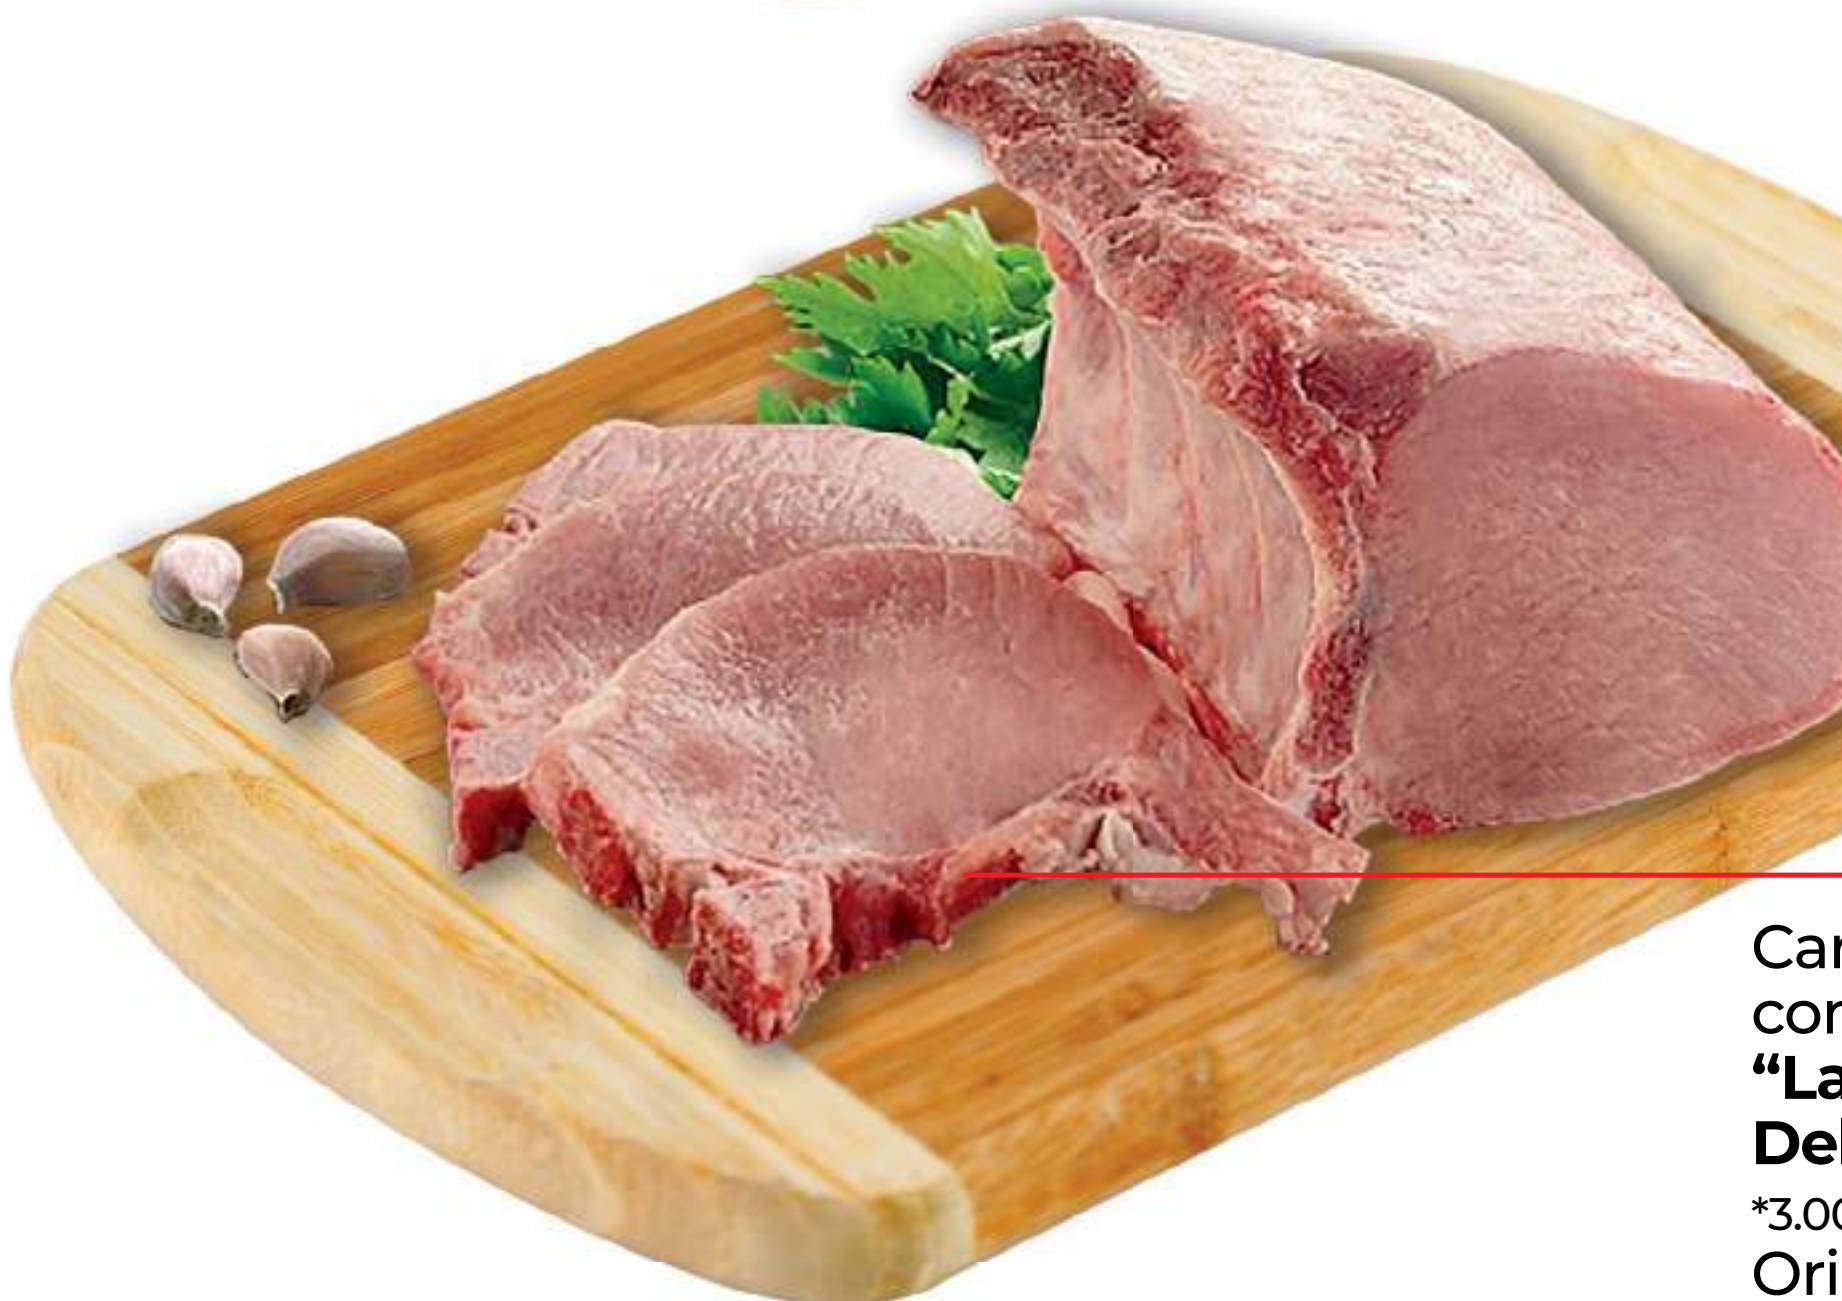

\*3.000

Orig. Brasil/Argentina

**35%**

DE DESCUENTO

CON EL DESCUENTO PAGÁS EL KG.

**\$4.413<sup>50</sup>**

Precio Normal **\$6.790<sup>00</sup>**

Carré de cerdo  
con hueso  
"La Anónima /  
Delipork" x Kg.