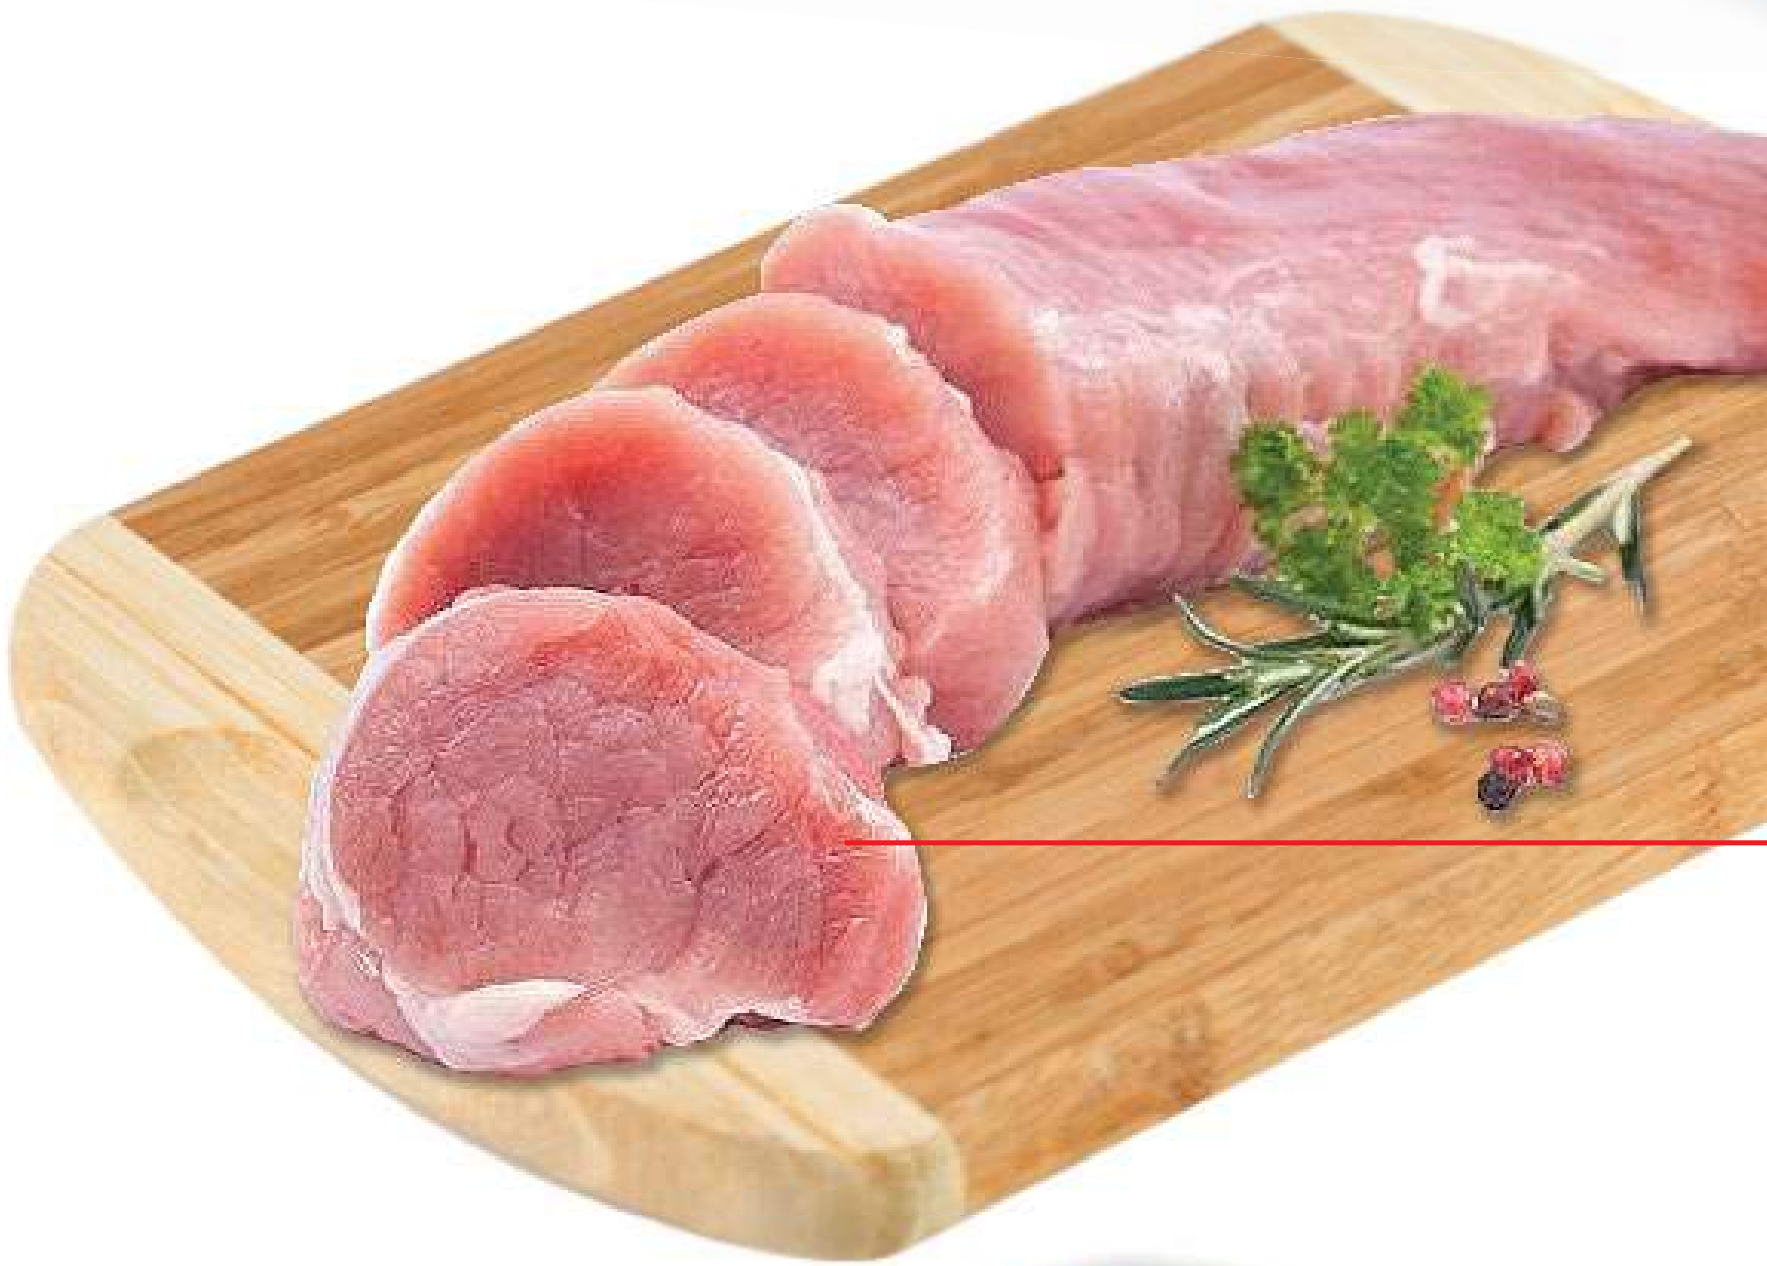

40%

DE DESCUENTO

CON EL DESCUENTO PAGÁS EL KG.

$5.634⁰⁰

Precio Normal **$9.390⁰⁰**

Solomillo de cerdo
"La Anónima" x Kg.

*3.000

Orig. Brasil/Argentina

35%

DE DESCUENTO

CON EL DESCUENTO PAGÁS EL KG.

$4.413⁵⁰

Precio Normal **$6.790⁰⁰**