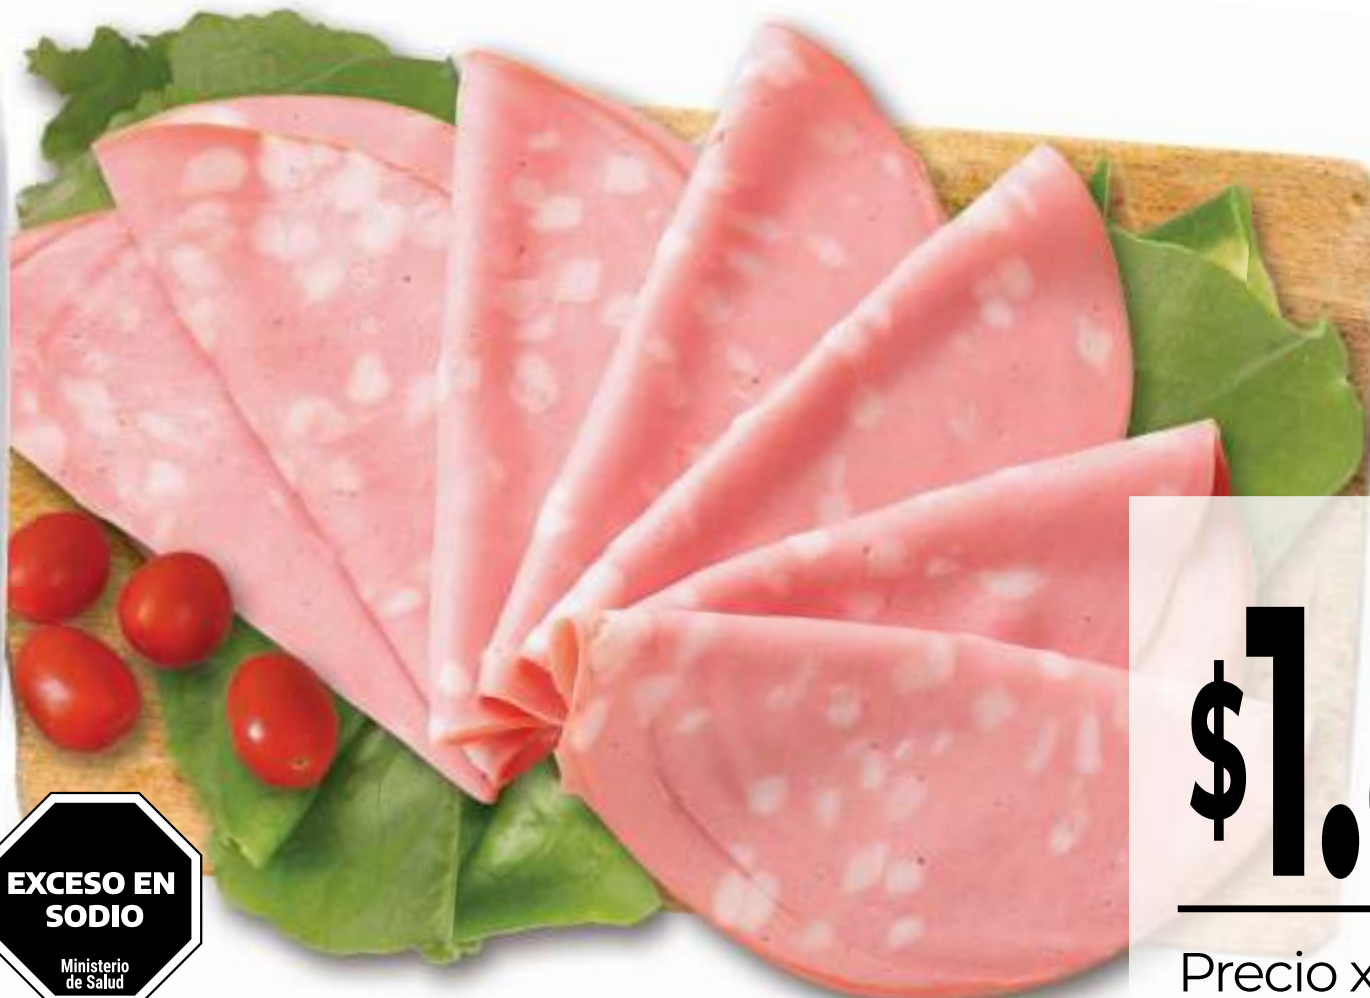

**\$6.168<sup>50</sup>**

Precio Normal **\$9.490<sup>00</sup>**

Salchichón con  
jamón / Primavera  
"Zur Linde"  
x 200 g. c/u.  
\*15.000

**\$1.480<sup>00</sup>**

Precio x Kg. **\$7.400<sup>00</sup>**

Mortadela feteada  
"42" x 200 g.  
\*8.000