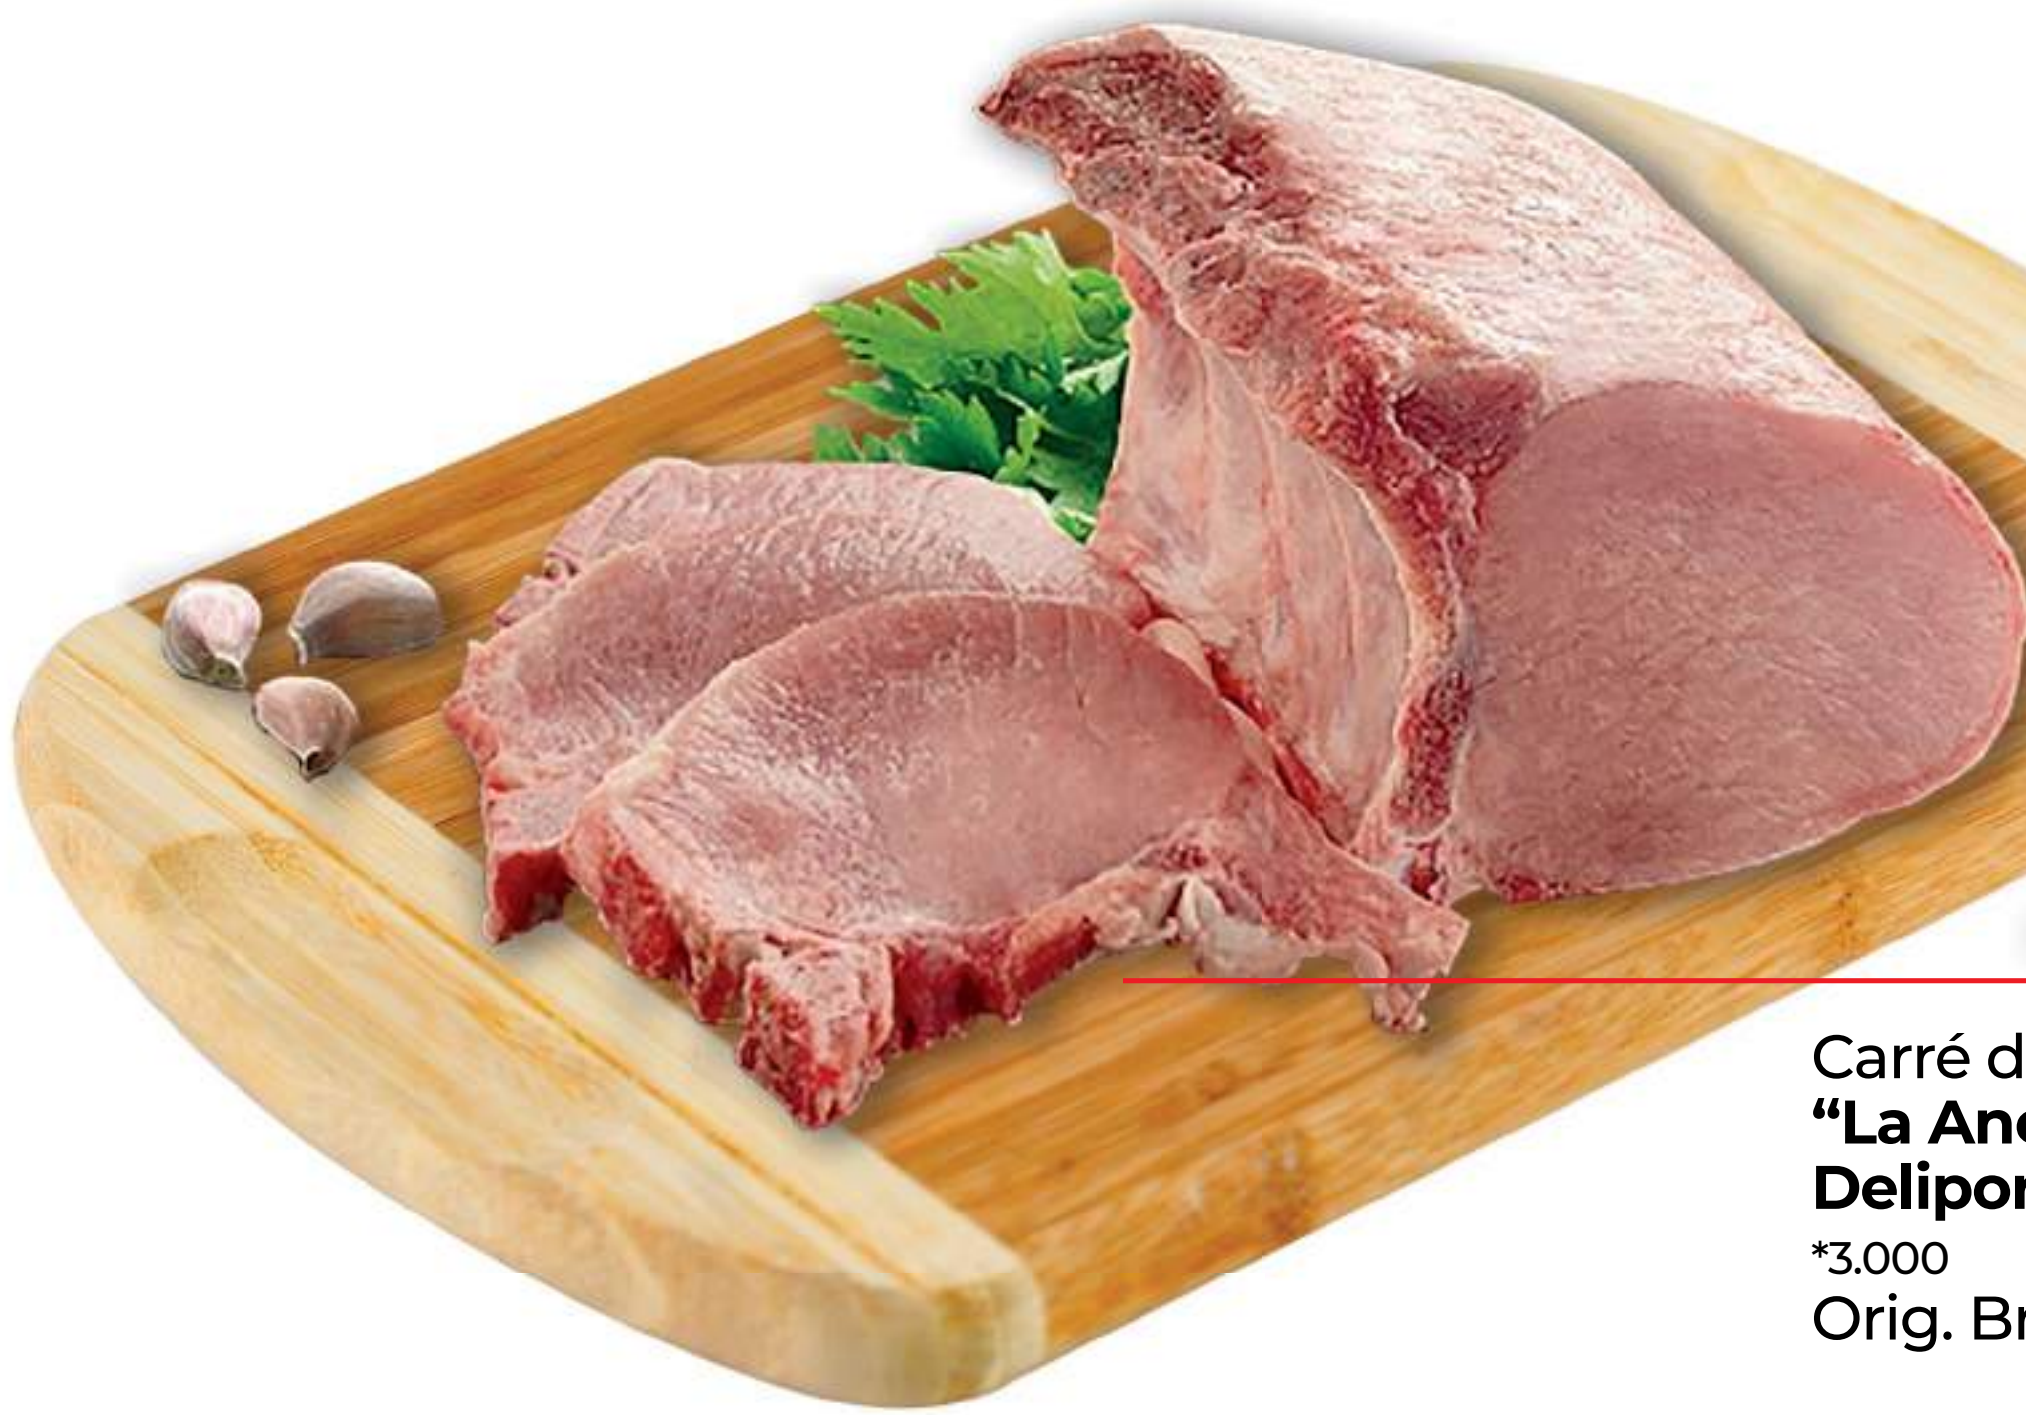

## INSUPERABLES

DEL JUEVES 28/11 AL MIÉRCOLES 04/12

Cuadrada "Estancias La Anónima" x Kg.

\*3.000

\$9.290<sup>00</sup>

\$9.790<sup>00</sup>

Bife ancho sin hueso "Best" x Kg.

\*3.000

INSUPERABLES

CARNES

DEL JUEVES 28/11 AL MIÉRCOLES 04/12

35%

DE DESCUENTO

CON EL DESCUENTO PAGÁS EL KG.

\$3.990<sup>00</sup>

Precio Normal \$6.138<sup>46</sup>

Carré de cerdo con hueso  
"La Anónima /  
Delipork" x Kg.

\*3.000

Orig. Brasil/Argentina

EXCLUSIVO PLUS

2x1

LLEVÁ 2 PAGÁS 1

LLEVANDO 2 PAGÁS C/U.

\$3.580<sup>00</sup>