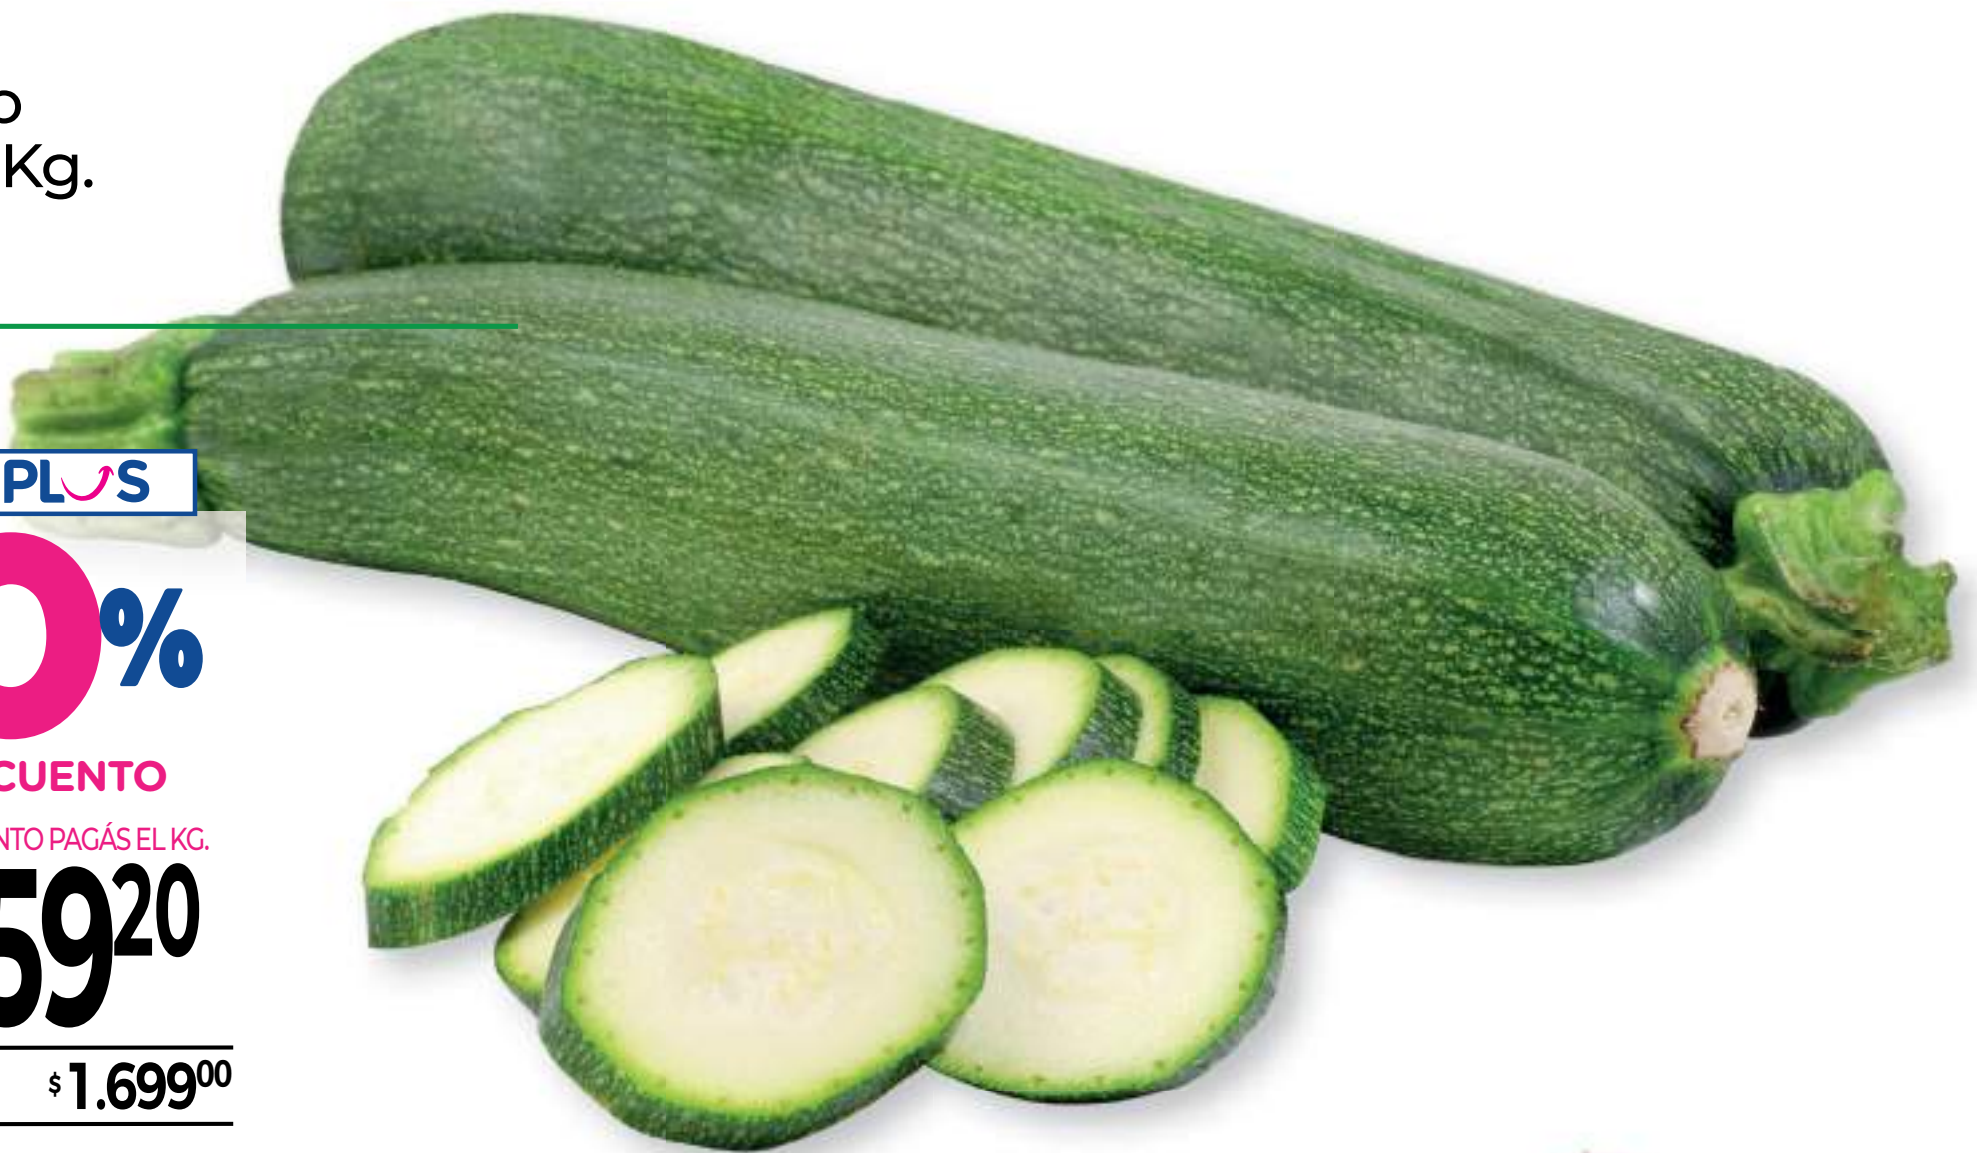

Zapallito Largo x Kg.

*6.000

EXCLUSIVO PLUS

20%

DE DESCUENTO

CON EL DESCUENTO PAGÁS EL KG.

$1.359²⁰

Precio Normal $1.699⁰⁰