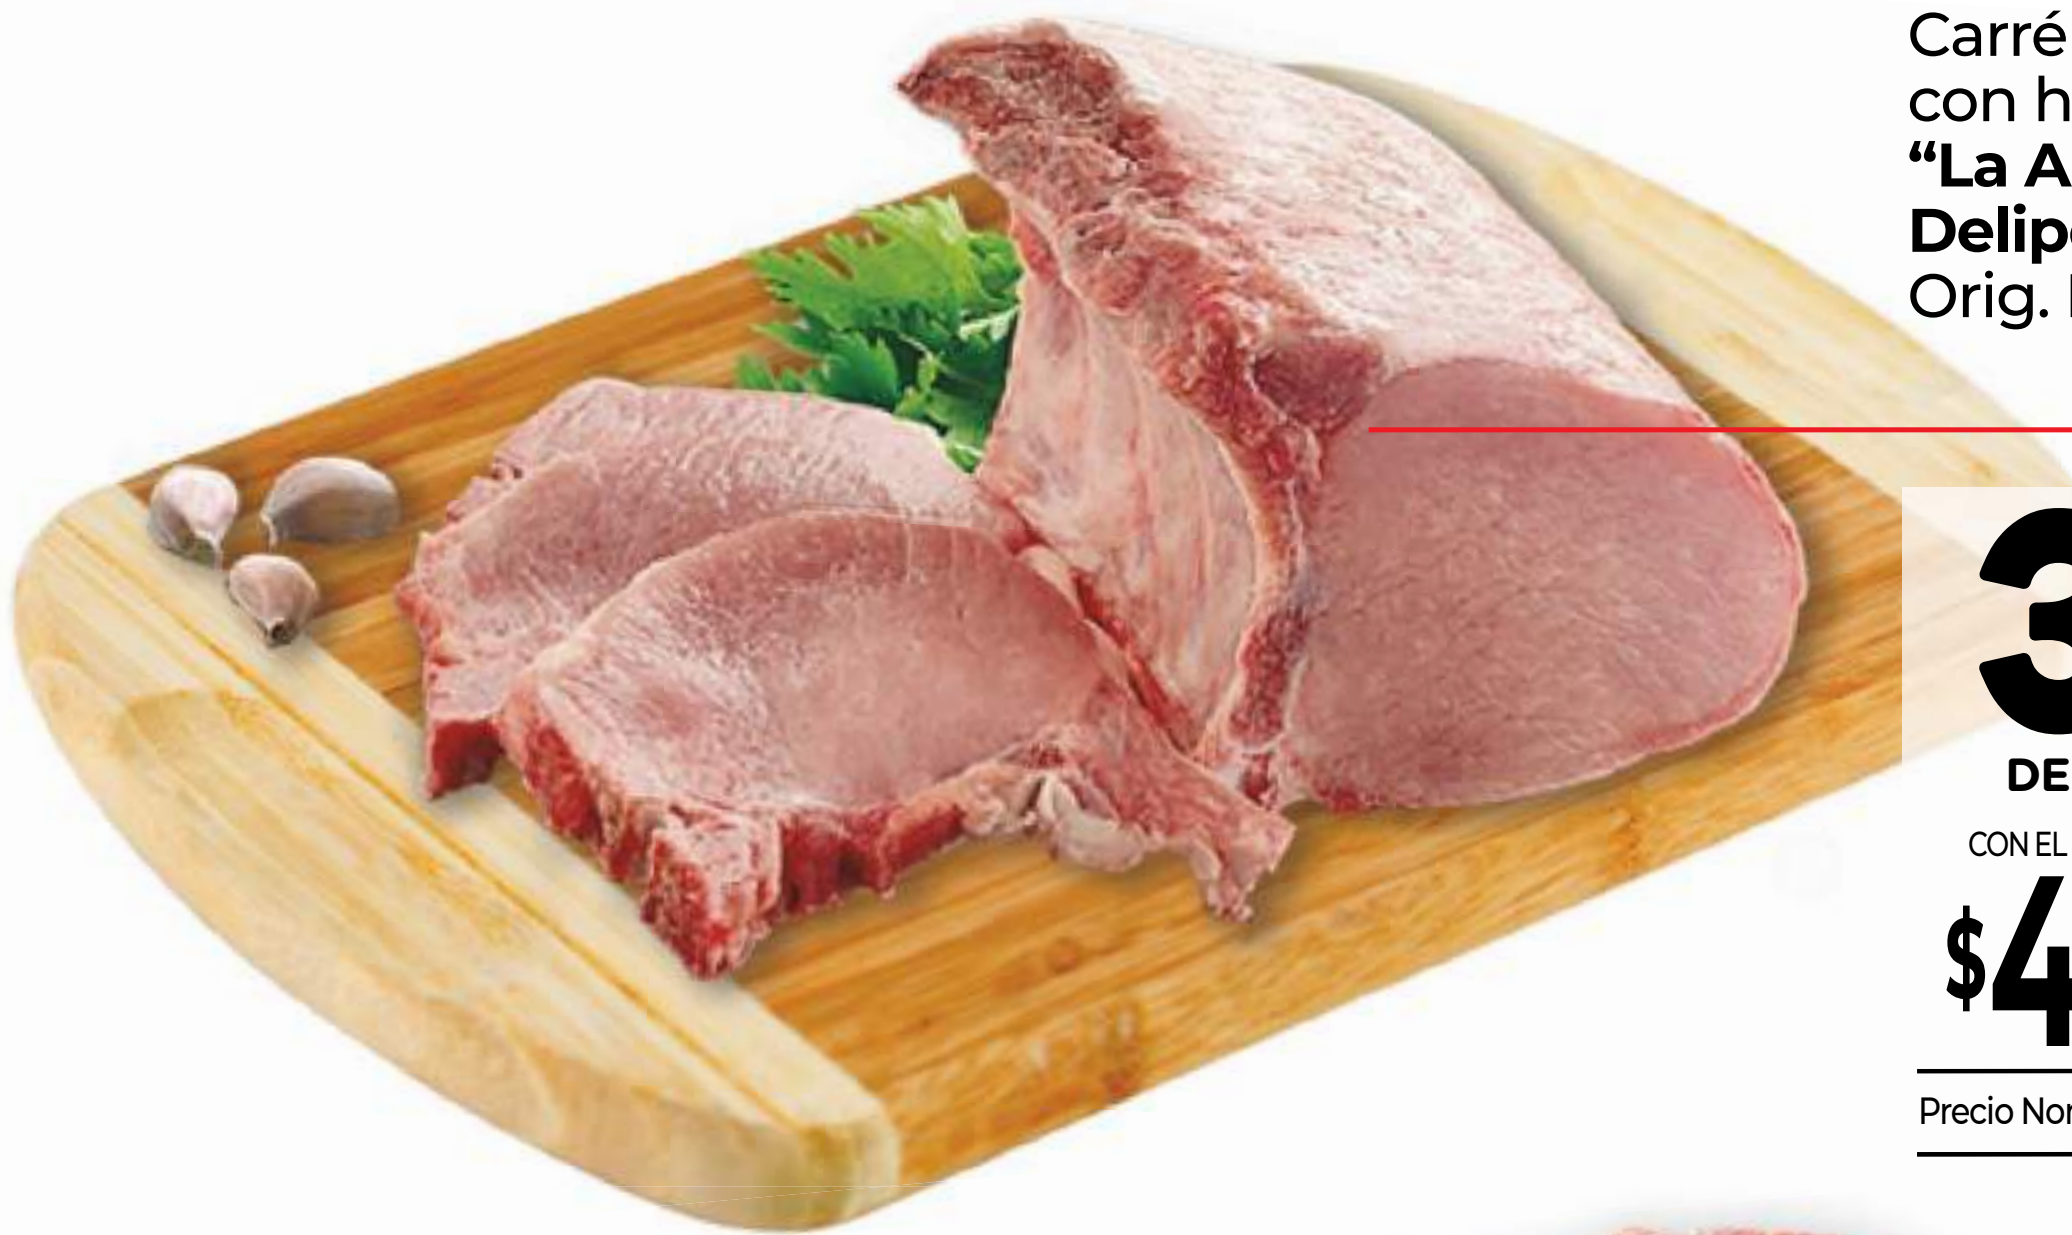

Carne picada magra envasada al vacío
"Estancias La Anónima"
x 500 g. *10.000

\$3.490⁰⁰

Precio x Kg. \$6.980⁰⁰

Carne picada especial envasada al vacío
"Estancias La Anónima"
x 500 g. *20.000

\$2.790⁰⁰

Precio x Kg. \$5.580⁰⁰

Carne picada común envasada al vacío "Best"
x 500 g. *20.000

INSUPERABLES

CARNES

DEL JUEVES 14/11 AL MIÉRCOLES 20/11

Carré de cerdo
con hueso
"La Anónima /
Delipork" x Kg. *3.000
Orig. Brasil/Argentina

35%