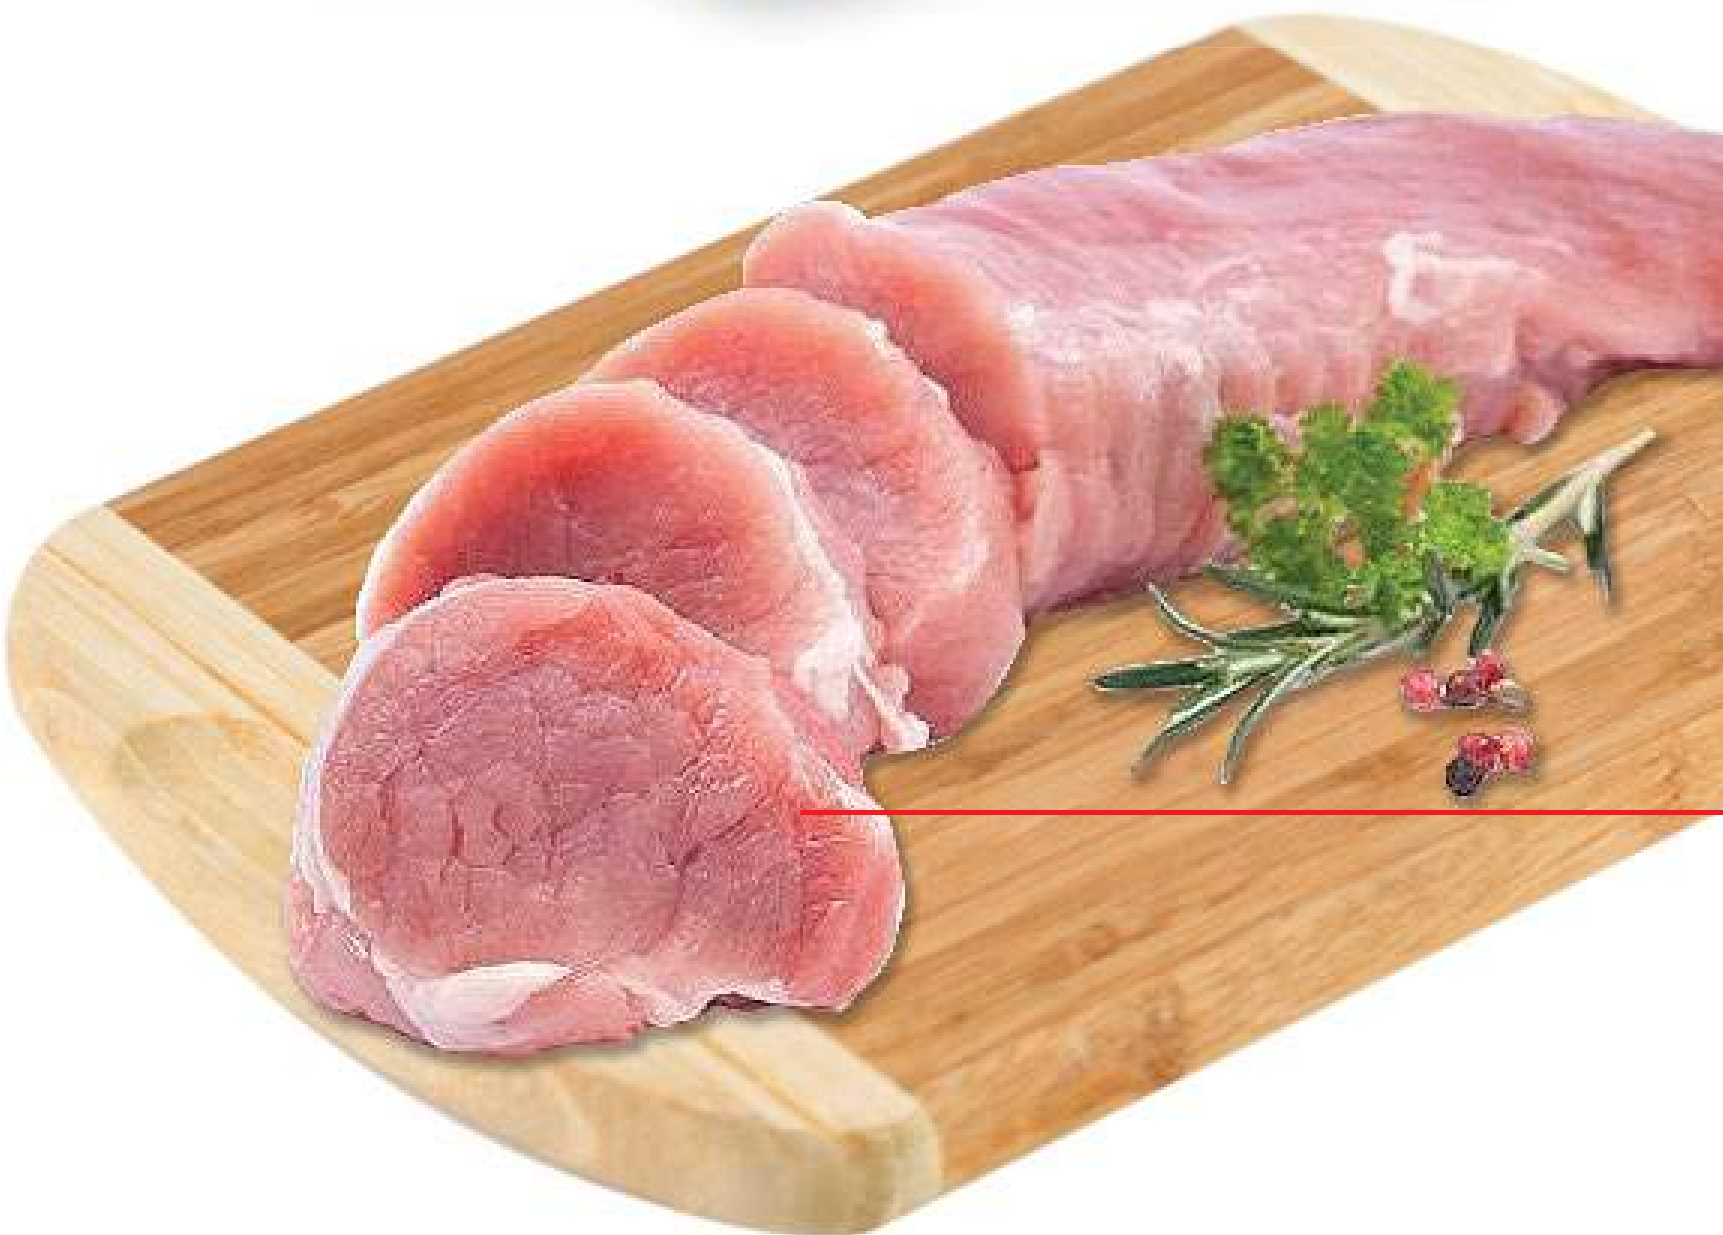

30%

DE DESCUENTO

CON EL DESCUENTO PAGÁS EL KG.

$6.573⁰⁰

Precio Normal **$9.390⁰⁰**