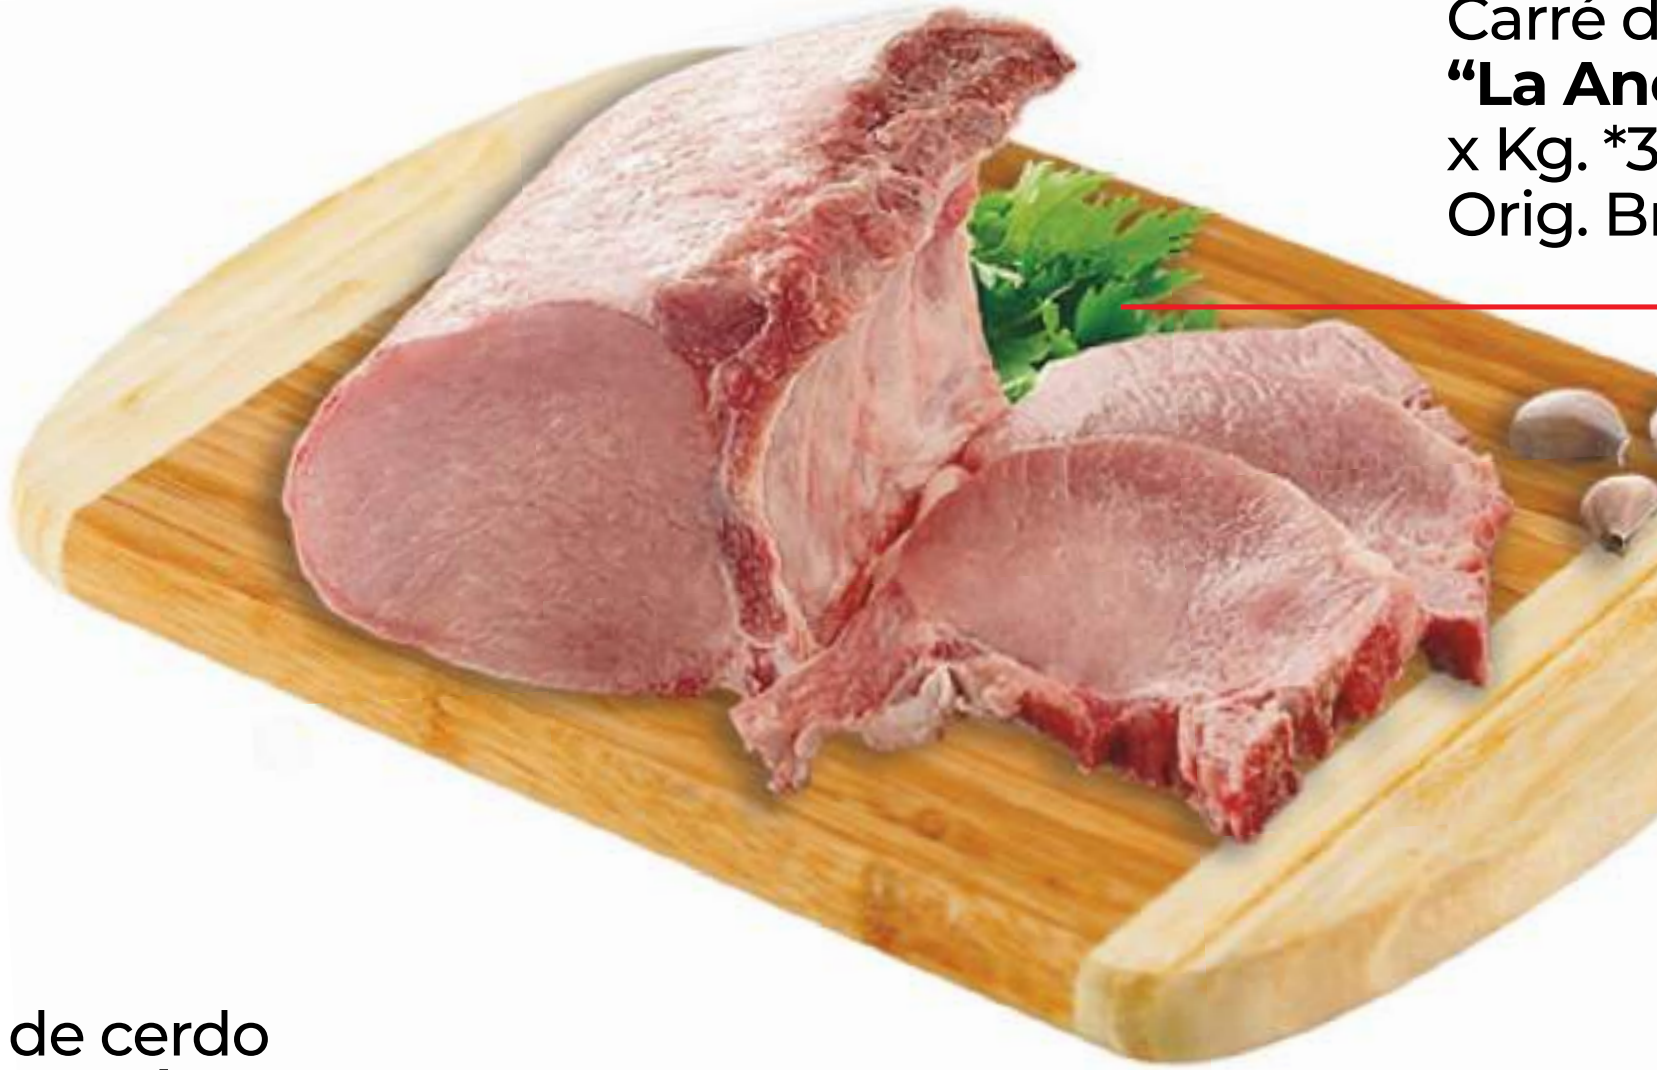

Carne picada magra envasada al vacío
"Estancias La Anónima"
x 500 g. *5.000

\$3.490⁰⁰

Precio x Kg. \$6.980⁰⁰

Carne picada especial envasada al vacío
"Estancias La Anónima"
x 500 g. *5.000

\$2.790⁰⁰

Precio x Kg. \$5.580⁰⁰

Carne picada común envasada al vacío "Best"
x 500 g. *5.000

INSUPERABLES

CARNES

DEL **JUEVES 24/10** AL **MIÉRCOLES 30/10**

Carré de cerdo con hueso
"La Anónima / Delipork"
x Kg. *3.000
Orig. Brasil/Argentina