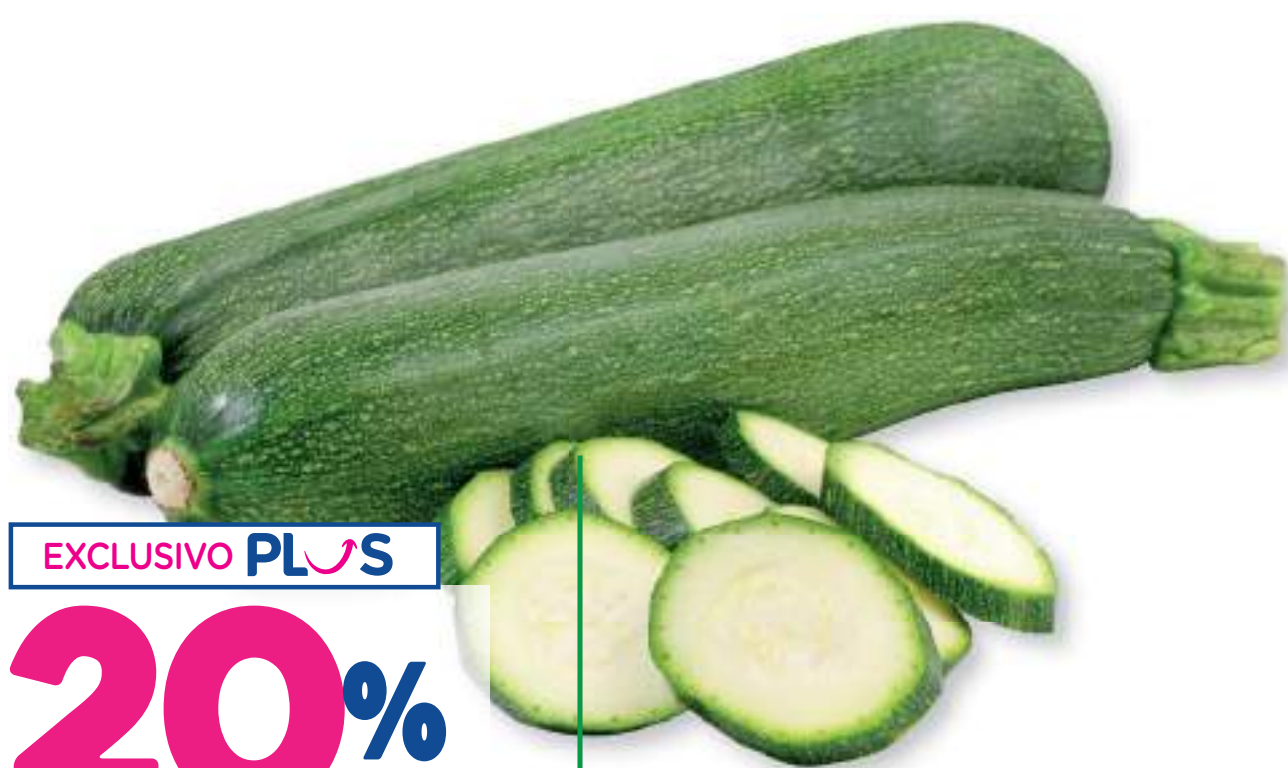

EXCLUSIVO PLUS

20%

DE DESCUENTO

CON EL DESCUENTO PAGÁS EL KG.

$2.699²⁰

Precio Normal **$3.374⁰⁰**

Zapallito Largo x Kg. *6.000

Acelga envasada x unidad *40.000

EXCLUSIVO PLUS

40%

DE DESCUENTO EN LA 2DA. UNIDAD LLEVANDO 2 PAGÁS C/U.

$1.999²⁰

Precio Normal **$2.499⁰⁰**