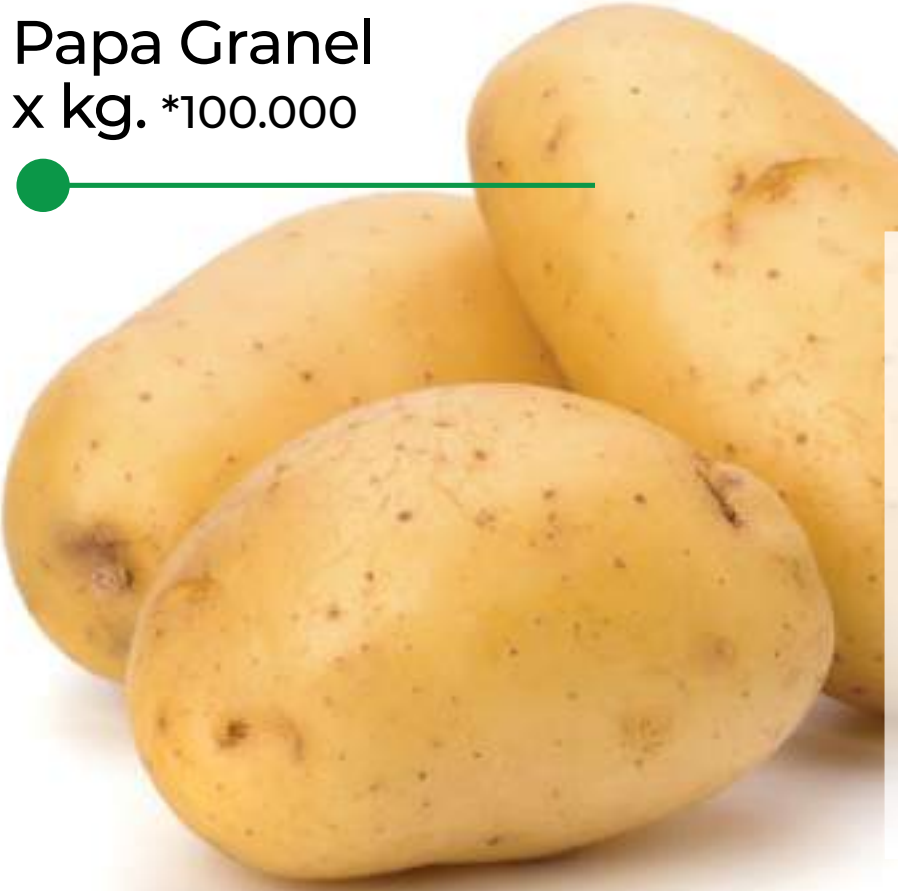

INSUPERABLES

FRUTAS Y VERDURAS

DEL JUEVES 24/10 AL MIÉRCOLES 30/10

Papa Granel
x kg. *100.000

LLEVANDO
3 KG. O MÁS

EXCLUSIVO PLUS

10%

DE DESCUENTO

CON EL DESCUENTO PAGÁS EL KG.

$2.159¹⁰

Precio Normal $2.399⁰⁰