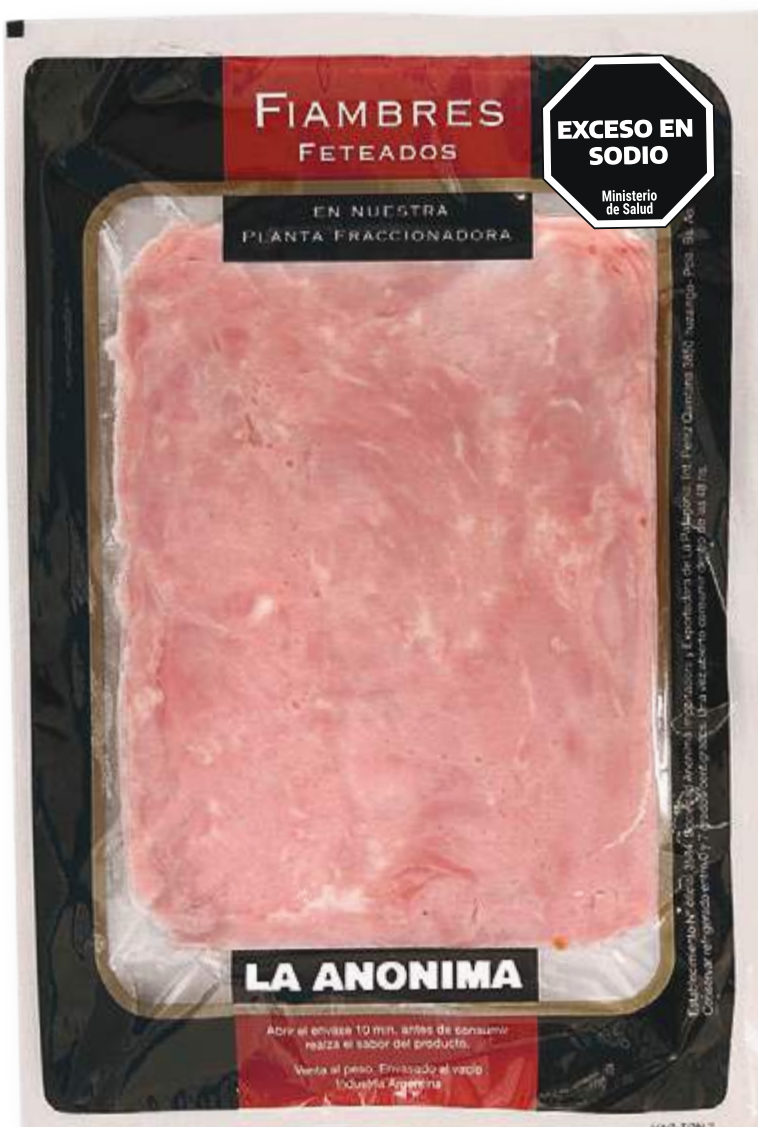

$1.649⁰⁰
Precio x Kg. **$8.245⁰⁰**

Fiambre cocido de cerdo feteado
"Zur Linde"
x 200 g. *80.000

3 CUOTAS SIN INTERÉS

en **TODA TU COMPRA**

Exclusivo **PLUS +**

EXCLUSIVO PARA SUCURSALES

PLAN DE CUOTAS VÁLIDO EN SUPERMERCADOS LA ANÓNIMA DEL 01/10 AL 31/10/2024. EXCLUSIVO PARA COMPRAS REALIZADAS CON TARJETA LA ANÓNIMA. LA COMPRA DE ESTOS PRODUCTOS CON ESTAS CONDICIONES DE PAGO DEBE REALIZARSE CON TICKET POR SEPARADO. PLAN DE 3 CUOTAS SIN INTERÉS VÁLIDO SOLAMENTE PARA MIEMBROS DEL PROGRAMA "PLUS LA ANÓNIMA" QUE ABONEN CON TARJETA LA ANÓNIMA Y SE IDENTIFIQUEN AL PASAR POR LÍNEA DE CAJAS CON NÚMERO DE DNI.

LOS PRECIOS DE ESTE FOLLETO SON VÁLIDOS DESDE EL MARTES 01 HASTA EL JUEVES 31 DE OCTUBRE DE 2024 Ó HASTA AGOTAR STOCK. NO ACUMULABLE CON OTROS DESCUENTOS VIGENTES. *UNIDADES/KG. DISPONIBLES ENTRE TODAS LAS SUCURSALES DE SUPERMERCADOS LA ANÓNIMA. FOTOS MERAMENTE ILUSTRATIVAS. LOS PRODUCTOS DE ESTA PÁGINA SON DE ORIGEN ARGENTINA, SALVO INDICACIÓN CONTRARIA.

¡Encontralos y aprovechá!

PRECIOS FIJOS
Todo un mes para ahorrar