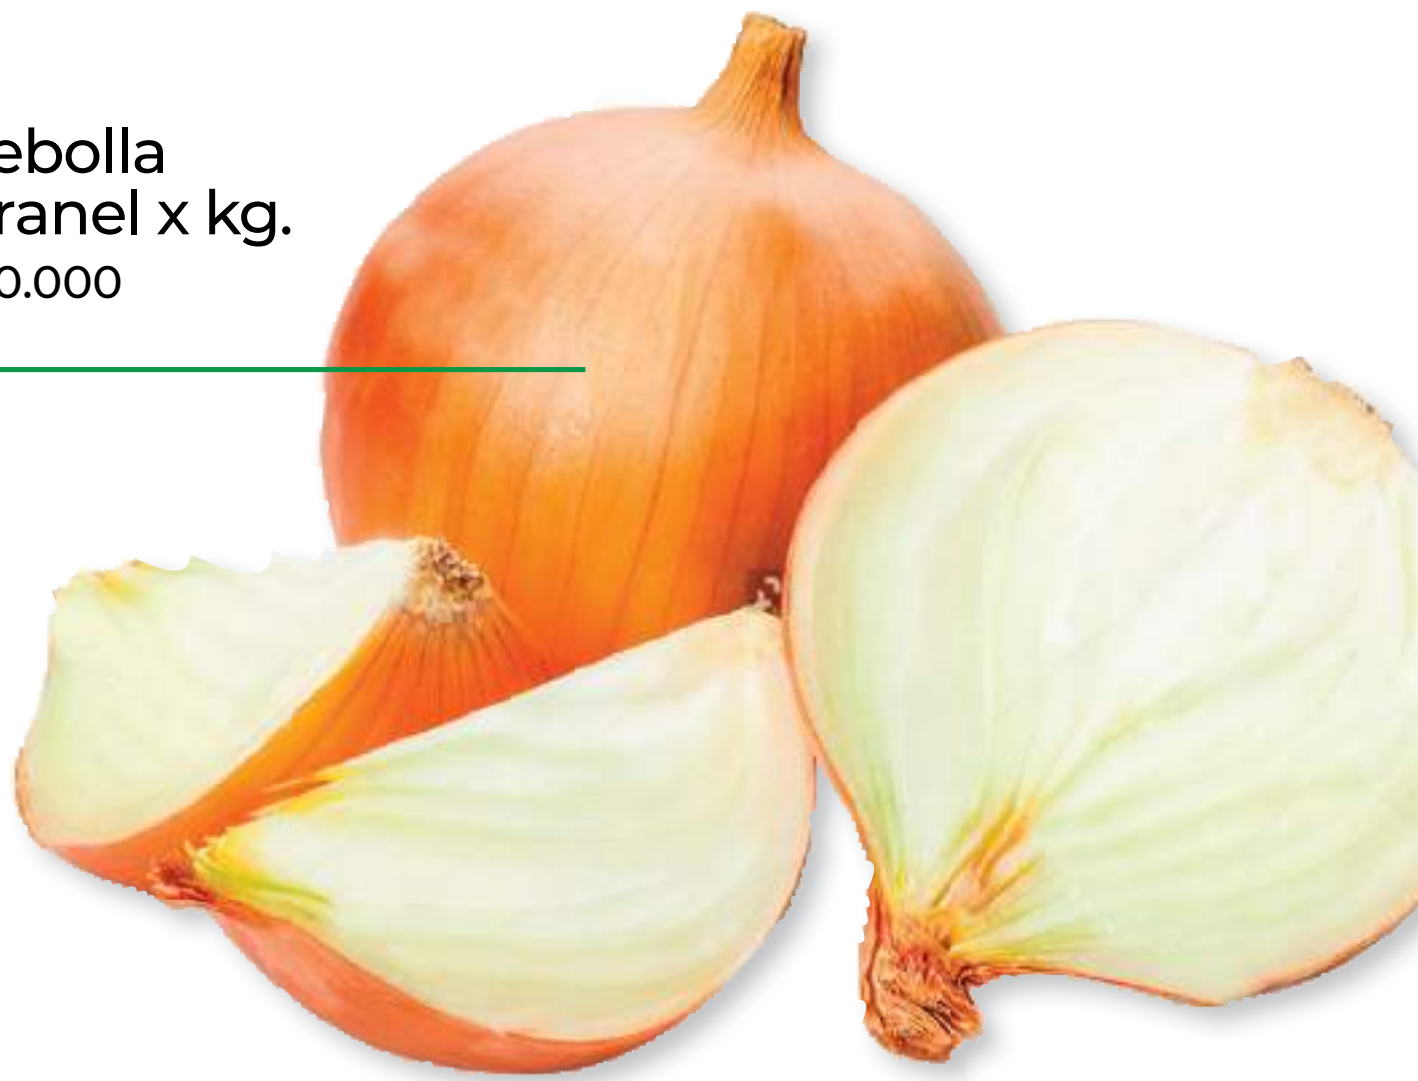

# FRUTAS Y VERDURAS

DEL JUEVES 29/08 AL MIÉRCOLES 04/09

Cebolla  
Granel x kg.  
\*80.000

LLEVANDO  
2 KG. O MÁS

EXCLUSIVO PLUS

20%

DE DESCUENTO

CON EL DESCUENTO PAGÁS EL KG.