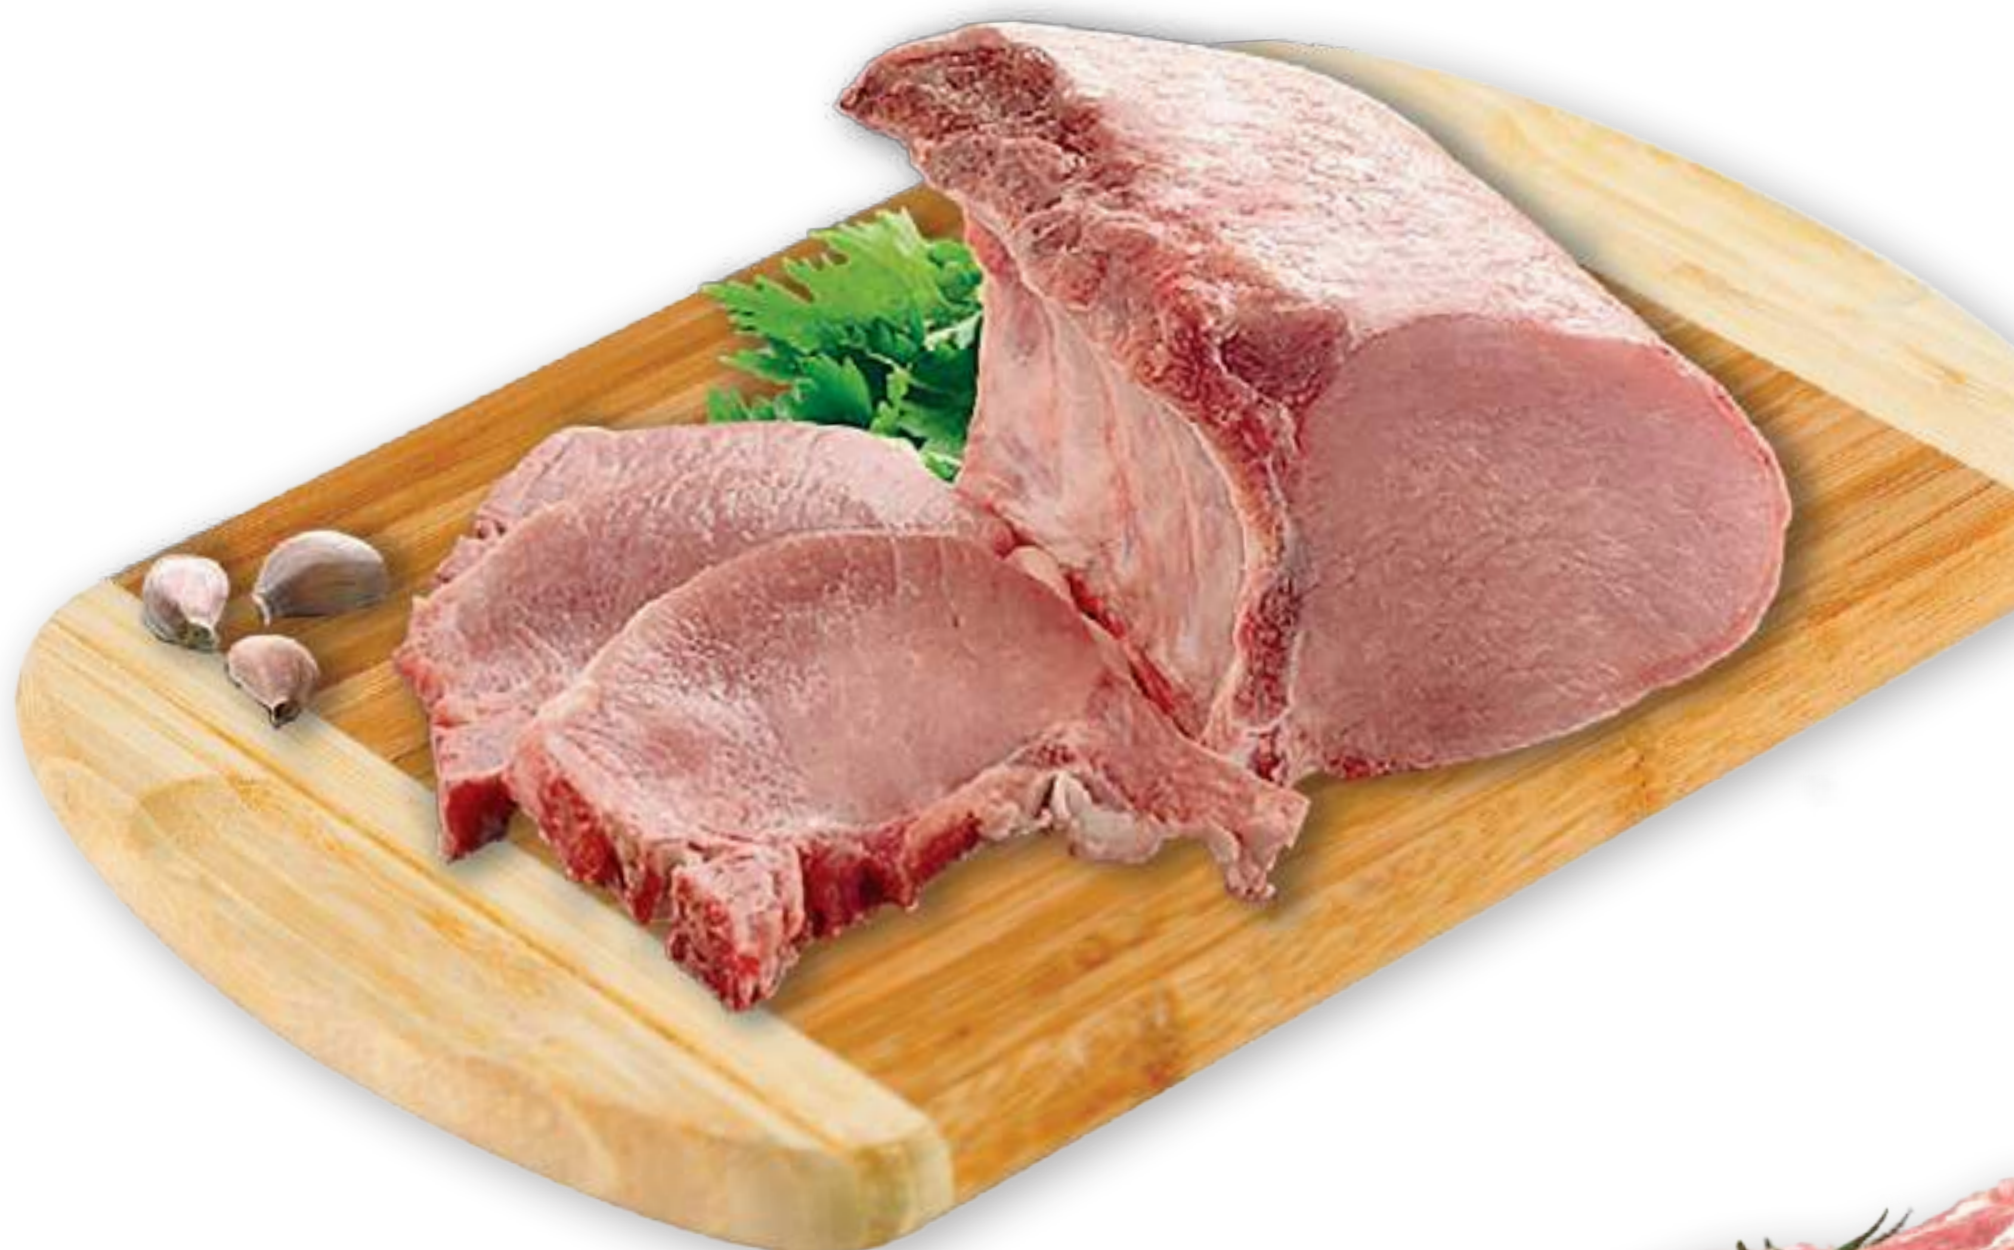

LA ANONIMA

IN SUPERABLES

CARNES

DEL JUEVES 25/04 AL MARTES 30/04

35%

DE DESCUENTO

CON EL DESCUENTO PAGÁS EL KG.

$3.184³⁵

Precio Normal $4.899⁰⁰

Carré de cerdo
con hueso
"Delipork"
x Kg. *3.000

30%

DE DESCUENTO

CON EL DESCUENTO PAGÁS EL KG.

$4.899⁰⁰

Precio Normal $6.998⁵⁷

Bondiola de cerdo
"La Anónima/
Cabaña Argentina/
Delipork/Tutto Porkys"
x Kg. *3.000
Orig. Brasil/Argentina