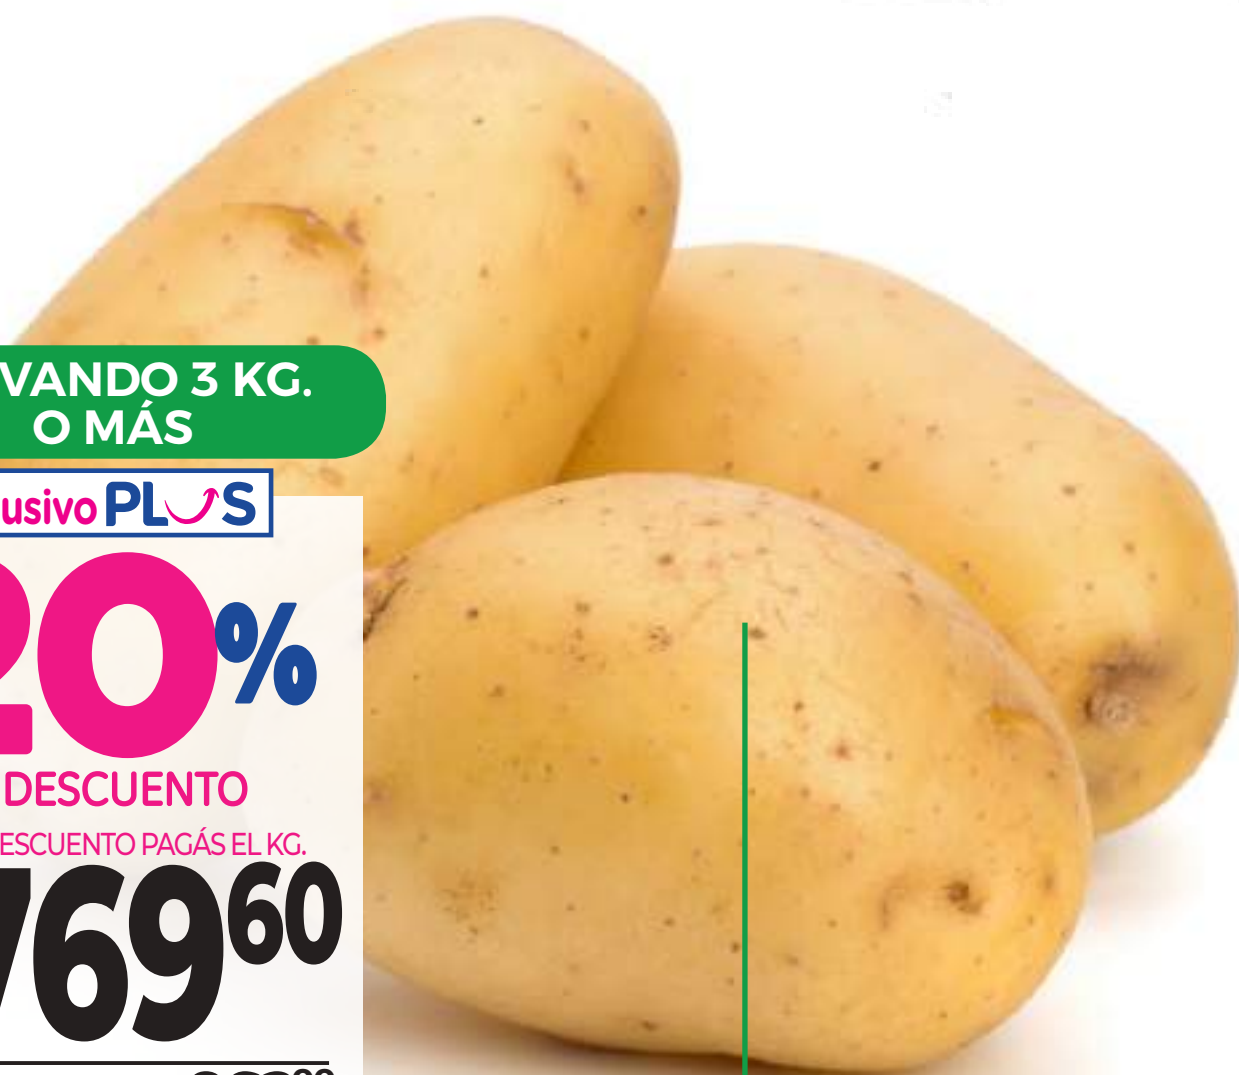

LLEVANDO 3 KG.
O MÁS

Exclusivo PLUS

20%

DE DESCUENTO

CON EL DESCUENTO PAGÁS EL KG.

$769⁶⁰

Precio Normal x Kg. **$962⁰⁰**