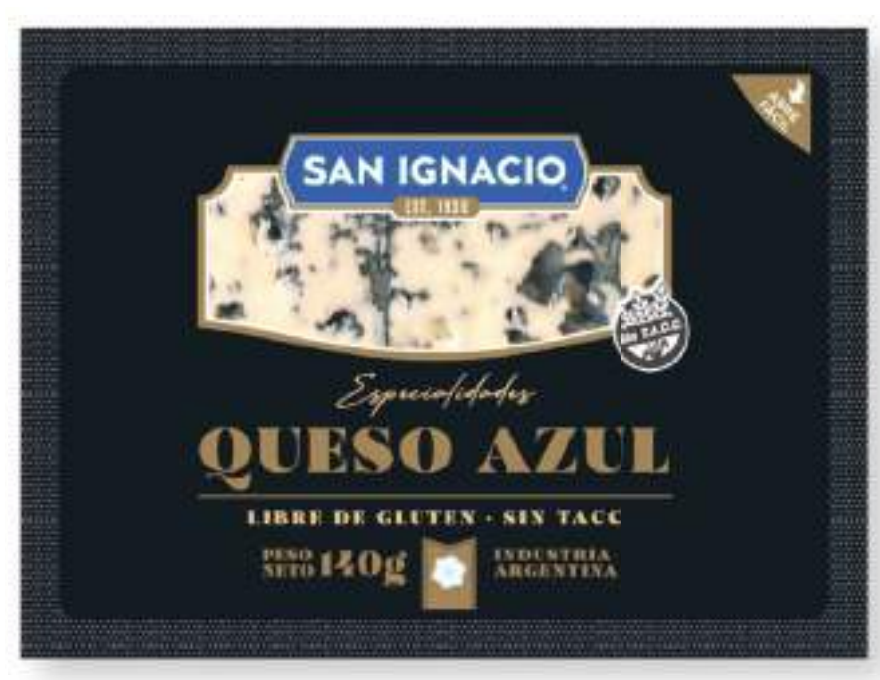

Exclusivo **PLUS**
15%
DE DESCUENTO

CON EL DESCUENTO PAGÁS
$543¹⁵
Precio Normal **$639⁰⁰** Precio x KG. **$4.564²⁹**

Queso azul "San Ignacio" x 140 g. *1.000